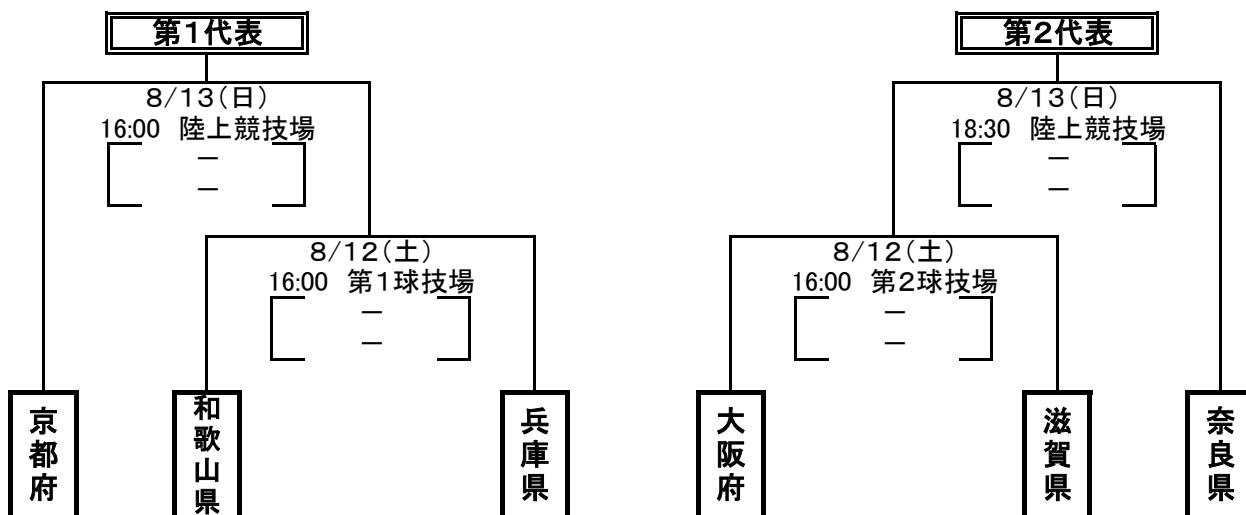

第72回国民体育大会近畿ブロック大会 競技日程・トーナメント表

【成年男子】 兵庫県立三木総合防災公園 第1球技場 第2球技場 陸上競技場

【女子】 兵庫県立三木総合防災公園 陸上競技場

【少年男子】 兵庫県立三木総合防災公園 第1球技場 第2球技場