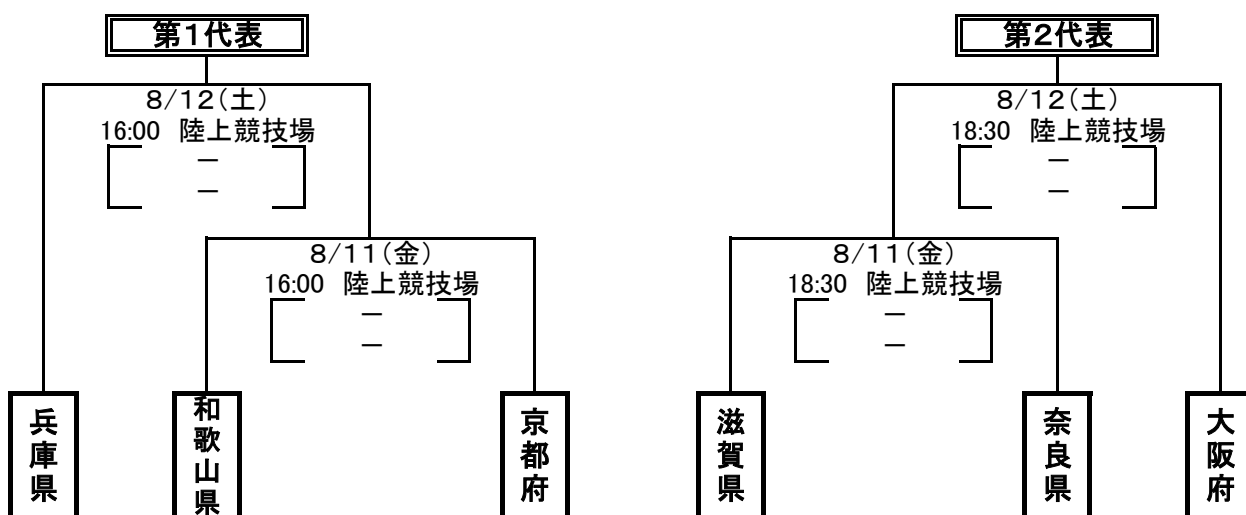

第72回国民体育大会近畿ブロック大会 競技日程・トーナメント表

【成年男子】 兵庫県立三木総合防災公園 第1球技場 第2球技場 陸上競技場

【女子】 兵庫県立三木総合防災公園 陸上競技場

【少年男子】 兵庫県立三木総合防災公園 第1球技場 第2球技場