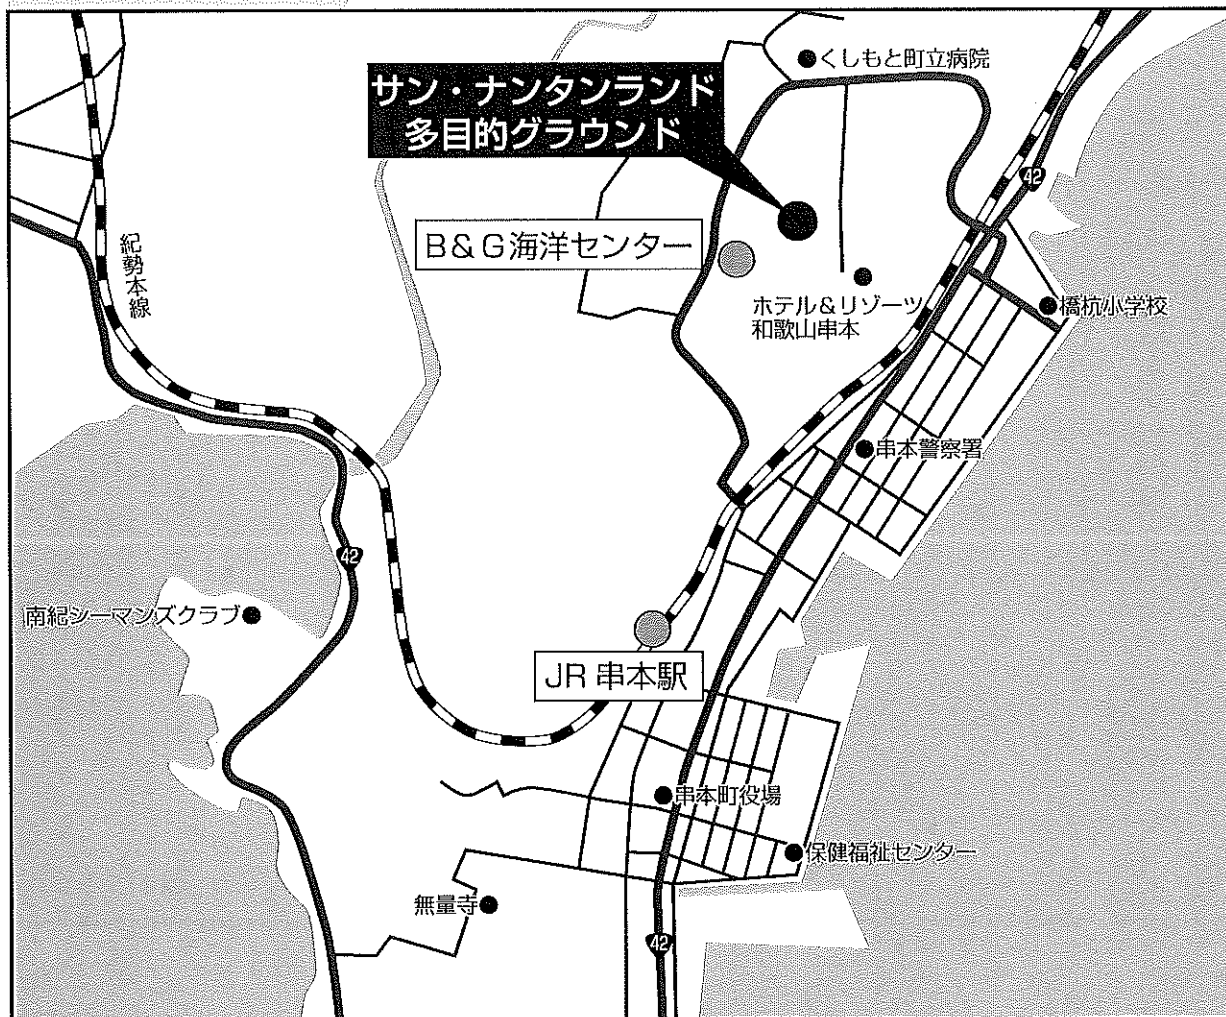

交通案内図（串本町）

サン・ナンタンランド多目的グラウンド（串本町総合運動公園内）

○バス（串本町コミュニティバス）

- ・JR「串本駅」バス停より「B&G 海洋センター」バス停にて下車 徒歩約1分

○車

- ・紀勢自動車道「すさみ南インターチェンジ」から 約25分