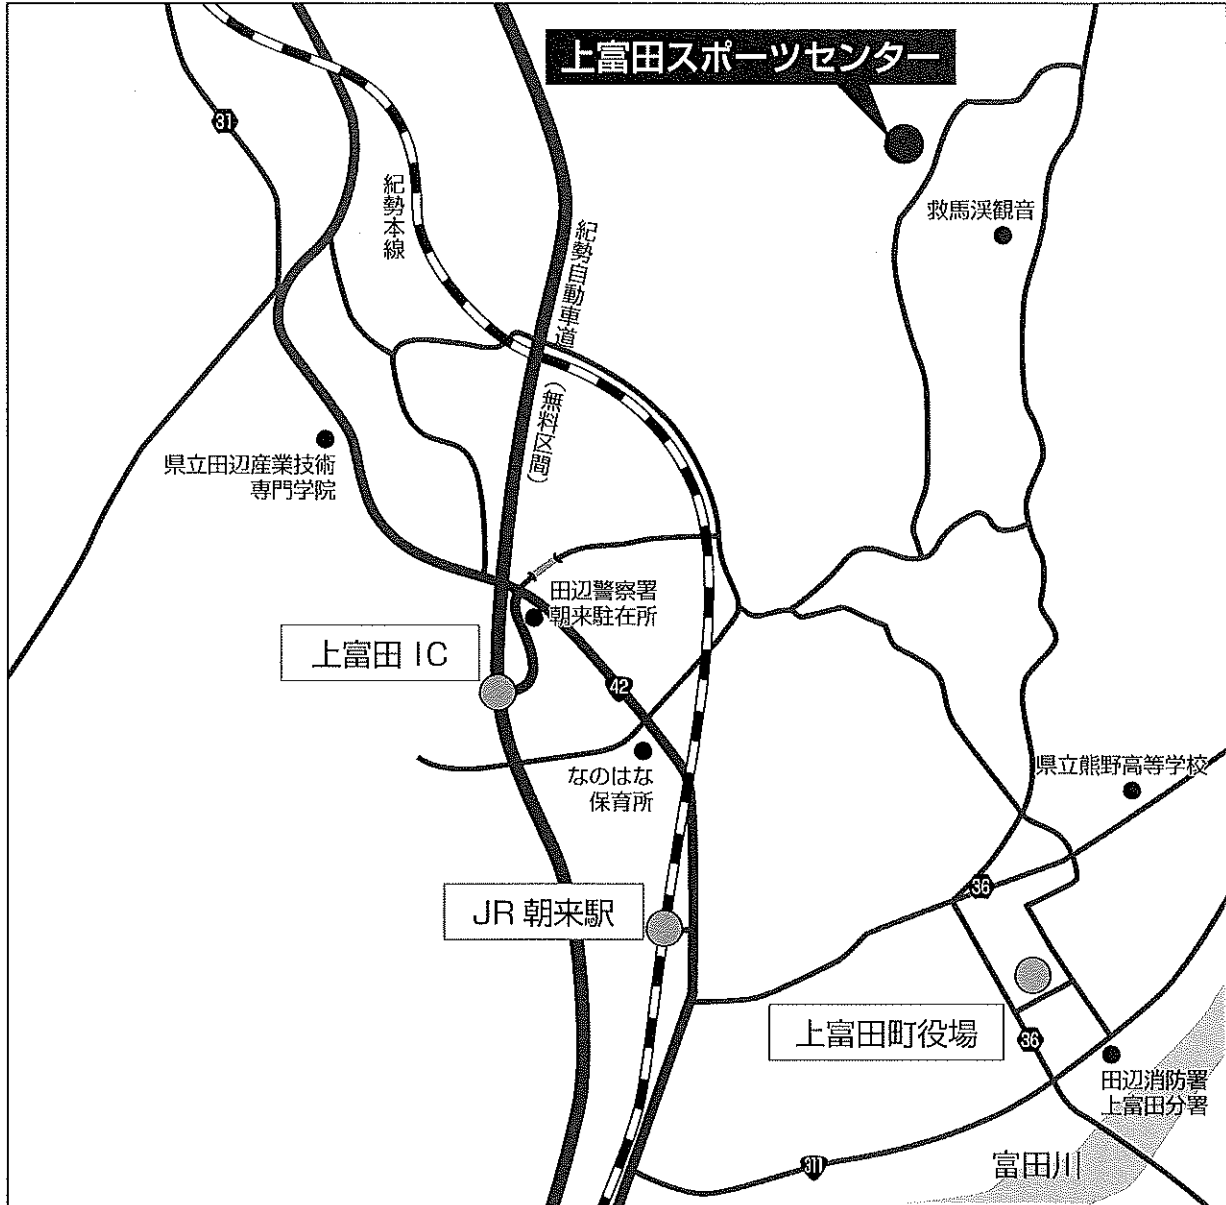

交通案内図（上富田町）

上富田スポーツセンター

- 電車 ・ JR 紀勢本線「朝来駅」から車、タクシー 約7分
- 車 ・ 紀勢自動車道「上富田インターチェンジ」から 約7分
- シャトルバス① ・ 上富田スポーツセンター ⇄ 救馬湫観音
(大会会場) 5分 (臨時駐車場)
- シャトルバス② (電車に合わせて運行)
 - ・ 上富田スポーツセンター ⇒ 「朝来駅」 ⇒ 救馬湫観音 ⇒ 上富田スポーツセンター
(大会会場) 15分 15分 (臨時駐車場) 5分 (大会会場)