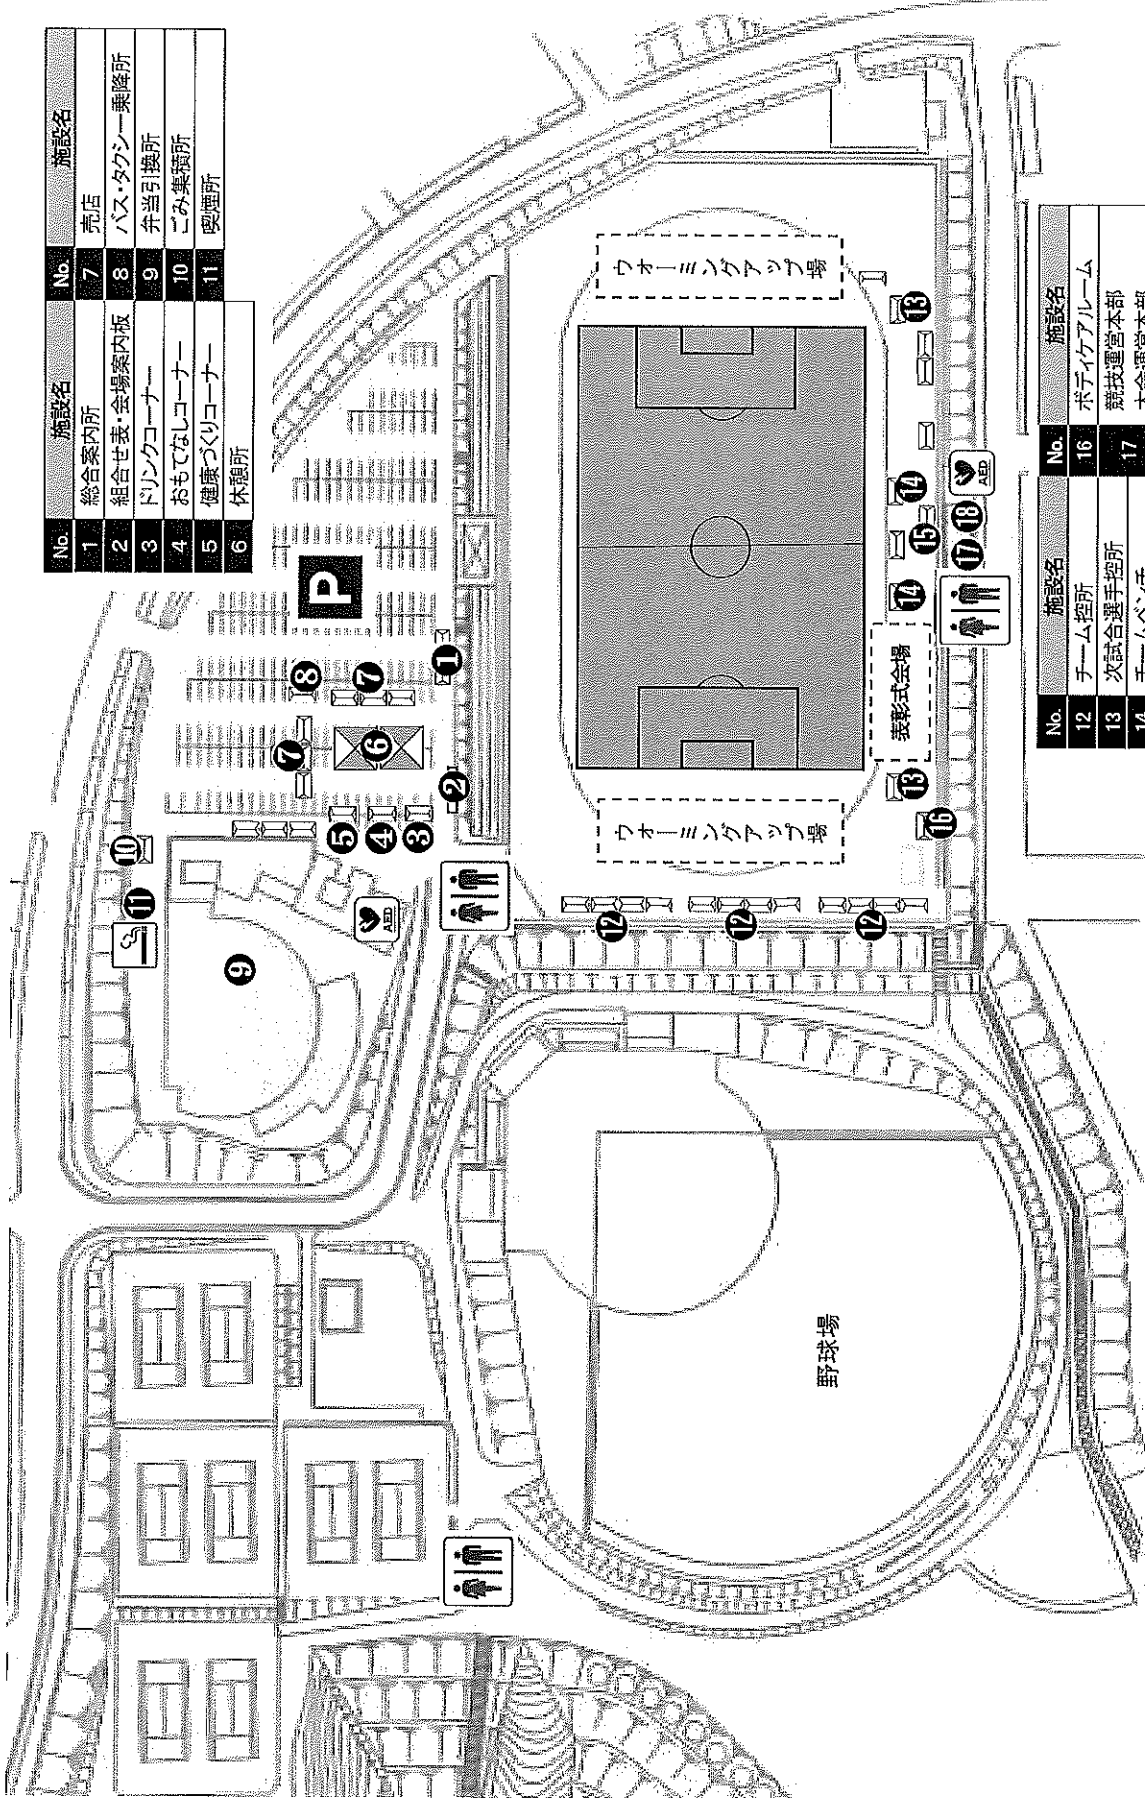

会場配置図 (串本町)

サン・ナンタランド (串本町総合運動公園) 案内図

No.	施設名	No.	施設名
1	総合案内所	7	売店
2	組合せ表・会場案内板	8	バス・タクシー乗降所
3	ドリンクコーナー	9	弁当引換所
4	おもてなしコーナー	10	ごみ集積所
5	健康づくりコーナー	11	喫煙所
6	休憩所		

No.	施設名	No.	施設名
12	チーム控所	16	ボタイクアルーム
13	次試合選手控所	17	競技運営本部
14	チームベンチ	18	大会運営本部
15	競技本部		救護所