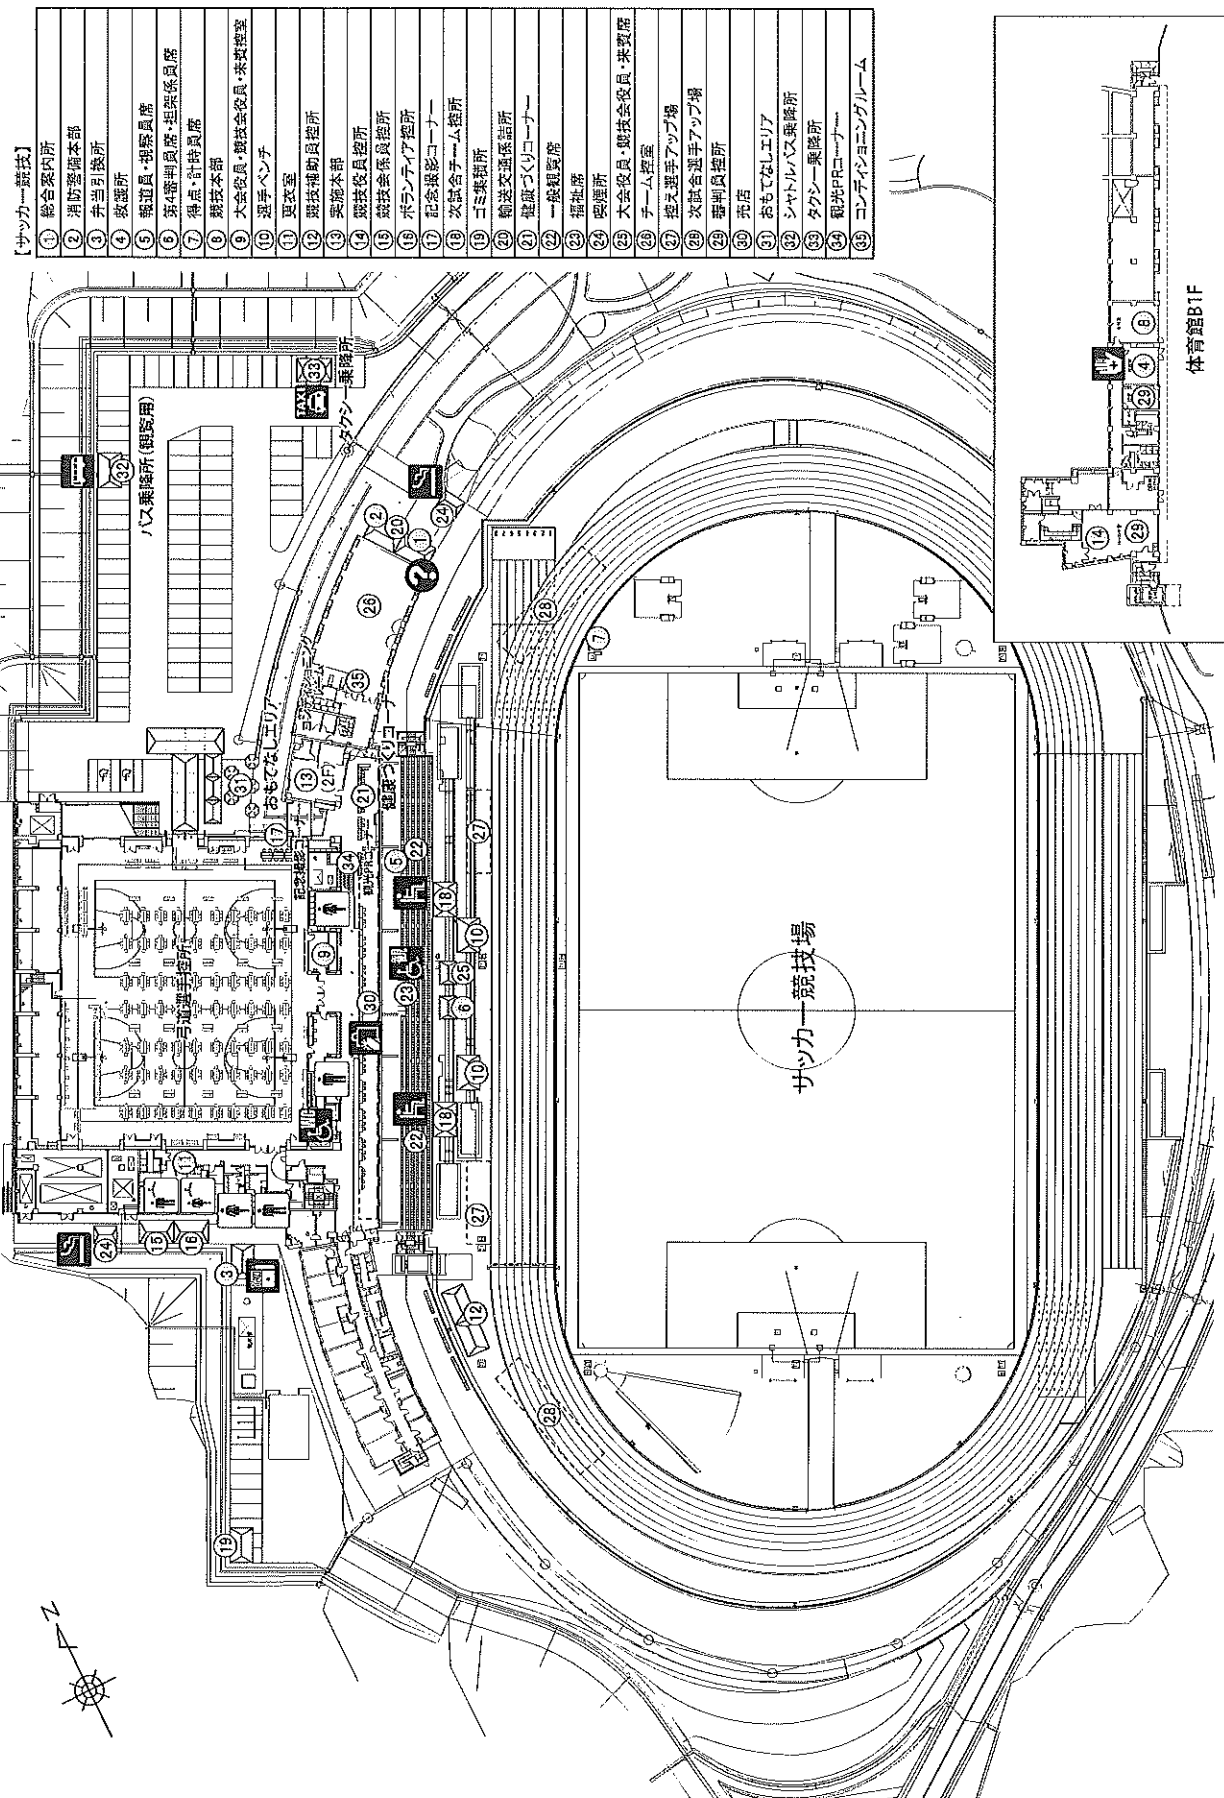

会場配置図 (田辺市)

田辺スポーツパーク陸上競技場案内図

体育館1F

【サッカー競技】

- ① 総合案内所
- ② 消防整備本部
- ③ 去当引換所
- ④ 救護所
- ⑤ 報道員・視察員席
- ⑥ 第4審判員席・担架係員席
- ⑦ 得点・計時員席
- ⑧ 競技本部
- ⑨ 大会役員・競技会役員・来賓控室
- ⑩ 選手ベンチ
- ⑪ 更衣室
- ⑫ 競技補助員控所
- ⑬ 要湯本部
- ⑭ 競技役員控所
- ⑮ 競技会係員控所
- ⑯ ホランテア控所
- ⑰ 記念撮影コーナー
- ⑱ 次試合チーム控所
- ⑲ ゴミ集積所
- ⑳ 輸送交通係控所
- ㉑ 観戦づくりコーナー
- ㉒ 一般観戦席
- ㉓ 福祉席
- ㉔ 喫煙所
- ㉕ 大会役員・競技会役員・来賓席
- ㉖ チーム控室
- ㉗ 控え選手アップ場
- ㉘ 次試合選手アップ場
- ㉙ 選手員控所
- ㉚ 売店
- ㉛ おもてなしエリア
- ㉜ シャトルバス乗降所
- ㉝ タクシー乗降所
- ㉞ 観戦PRコーナー
- ㉟ コンテンションルーム