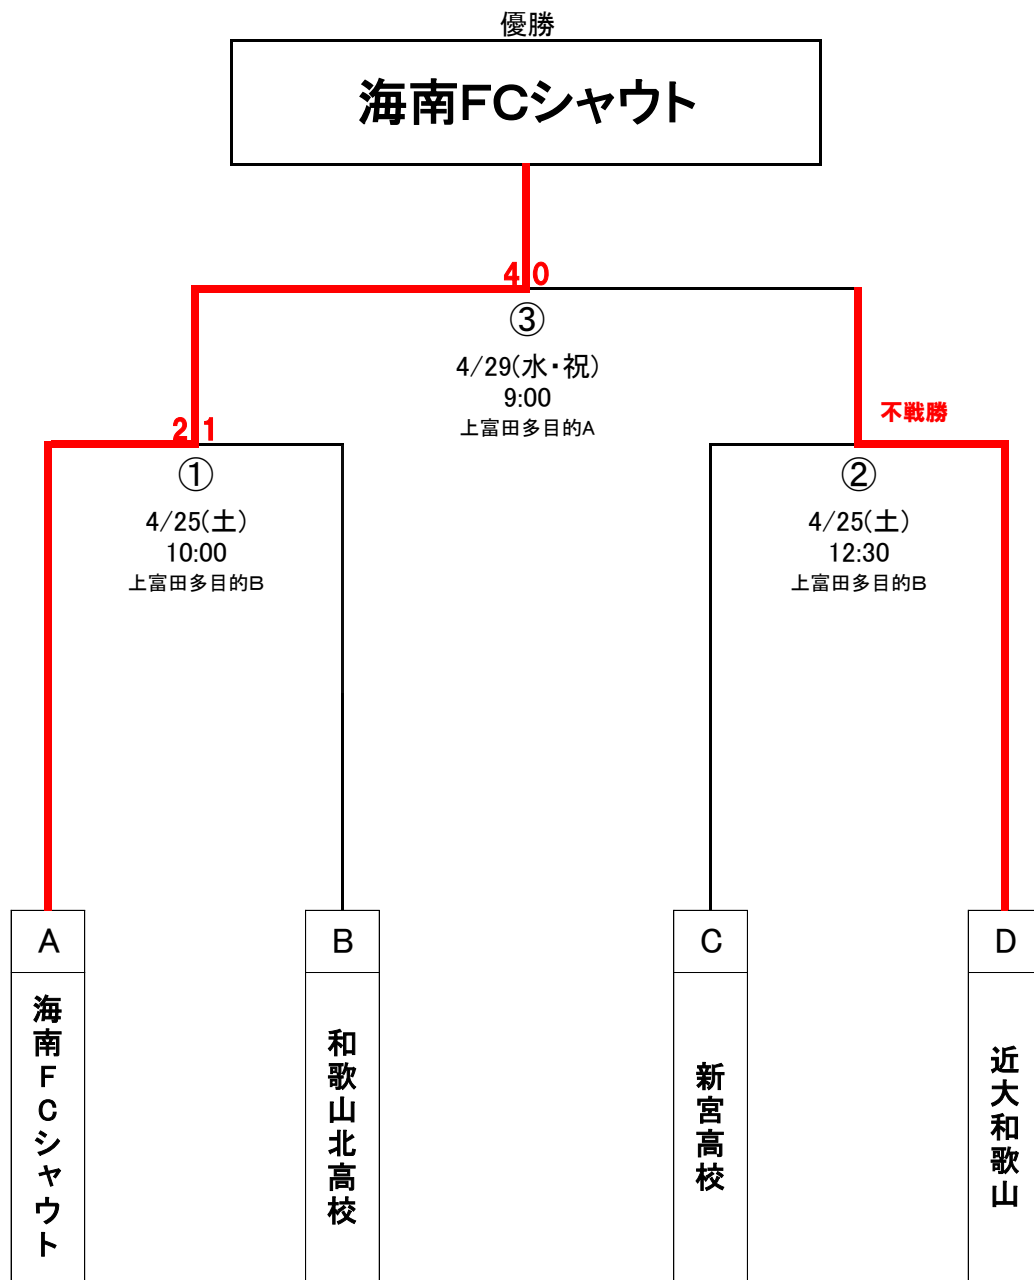

2026年度 第48回皇后杯 JFA女子サッカー選手権大会 和歌山県予選・信濃路杯 日程・組合表

【日程・会場等】

		日 程		場 所
①	準決勝	4/25(土)	10:00	上富田スポーツセンター 多目的B
②		4/25(土)	12:30	
③	決勝	4/29(水・祝)	9:00	上富田スポーツセンター 多目的A