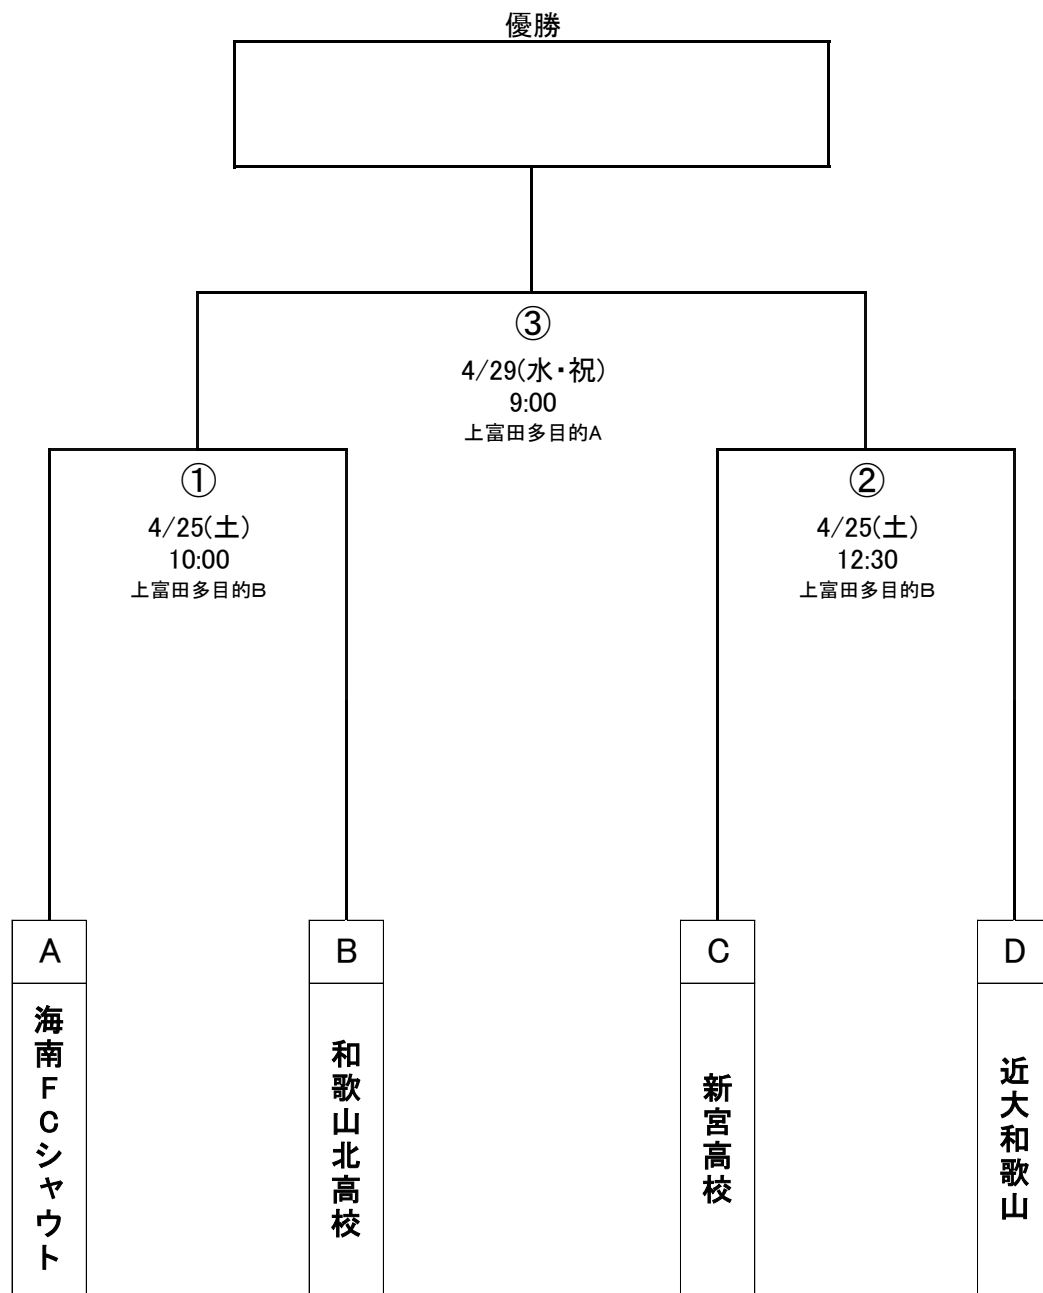

2026年度 第48回皇后杯 JFA女子サッカー一選手権大会 和歌山県予選・信濃路杯 日程・組合表

【日程・会場等】

		日 程		場 所
①	準決勝	4/25(土)	10:00	上富田スポーツセンター 多目的B
②		4/25(土)	12:30	
③	決勝	4/29(水・祝)	9:00	上富田スポーツセンター 多目的A