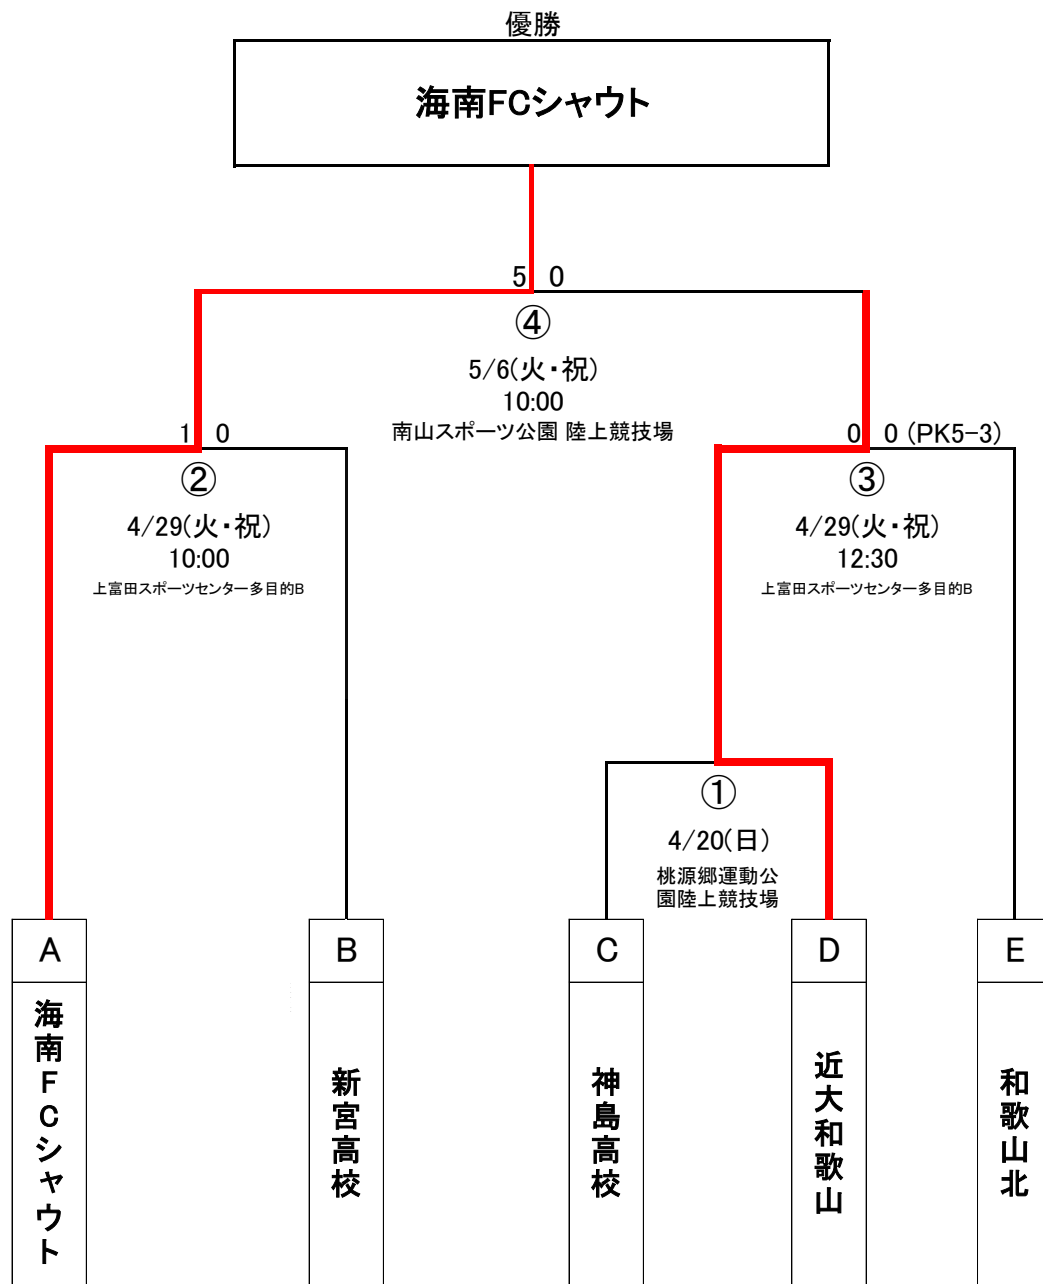

2025年度 皇后杯 JFA女子サッカー選手権大会 和歌山県予選・信濃路カップ 日程・組合表

【日程・会場等】

	日 程	場 所	
①	1 回 戦	4/20(日)	桃源郷運動公園 陸上競技場
②	準 決 勝	4/29(火・祝)	上富田スポーツセンター 多目的B(天然芝)
③		4/29(火・祝)	
④	決 勝	5/6(火・祝)	南山スポーツ公園 陸上競技場