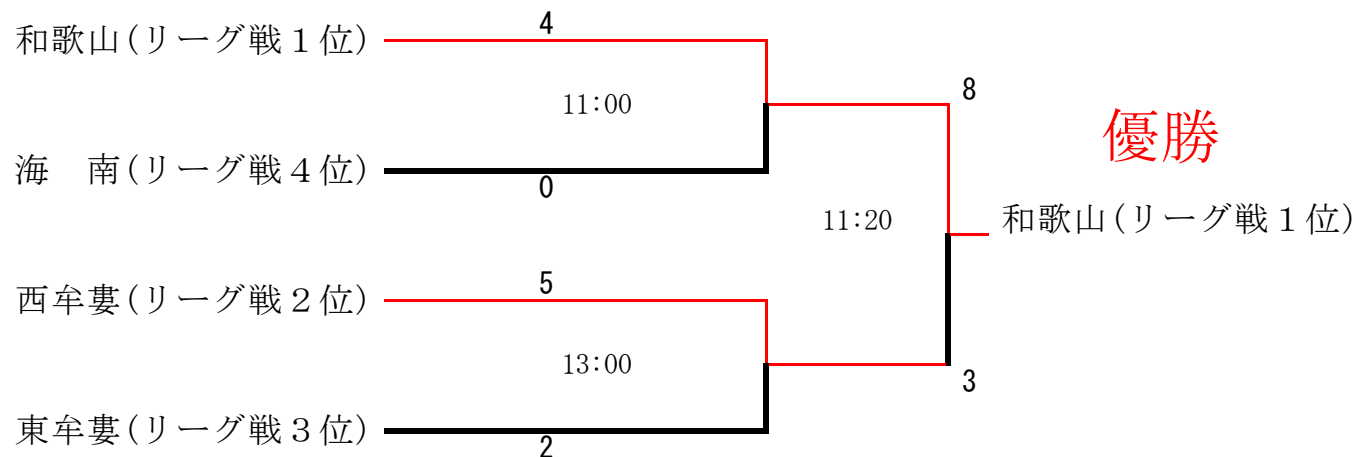

準決勝

10月23日(日)

上富田フットボールセンター(人工芝)

決勝

11月12日(土)

紀三井寺陸上競技場

2011年 第26回WTV杯和歌山県中学生選抜サッカー大会兼 第6回和歌山県(U-15)トレセン大会リーグ戦表

	伊 都	那 賀	和歌山	海 南	日 高	西牟婁	東牟婁	勝点	勝	分	負	得点	失点	得失	順位
伊 都		3 ○ 0	0 × 4	3 × 4	3 ○ 0	2 × 7	2 × 4	6	2	0	4	13	19	-6	5
那 賀	0 × 3		1 × 4	2 × 3	1 ○ 0	0 × 5	1 × 3	3	1	0	5	5	18	-13	6
和歌山	4 ○ 0	4 ○ 1		1 ○ 0	19 ○ 2	6 ○ 3	2 △ 2	16	5	1	0	36	8	28	1
海 南	4 ○ 3	3 ○ 2	0 × 1		3 ○ 1	1 × 6	3 △ 3	10	3	1	2	14	16	-2	4
日 高	0 × 3	0 × 1	2 × 19	1 × 3		1 × 3	1 × 3	0	0	0	6	5	32	-27	7
西牟婁	7 ○ 2	5 ○ 0	3 × 6	6 ○ 1	3 ○ 1		1 △ 1	13	4	1	1	25	11	14	2
東牟婁	4 ○ 2	3 ○ 1	2 △ 2	3 △ 3	3 ○ 1	1 △ 1		12	3	3	0	16	10	6	3