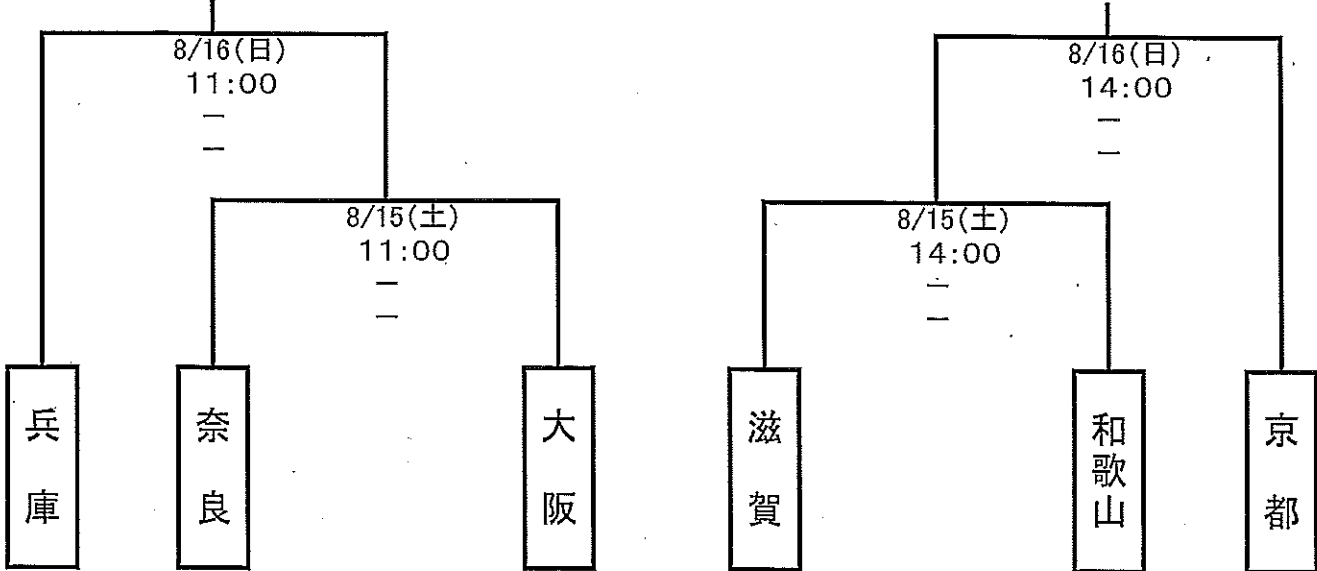

第64回 国民体育大会近畿ブロック大会サッカー競技 競技日程・トーナメント表

【成年男子】 高槻市立萩谷総合公園サッカー場

【女子】 大阪・万博サッカーグラウンド

【少年男子】 高槻市総合スポーツセンター内陸上競技場