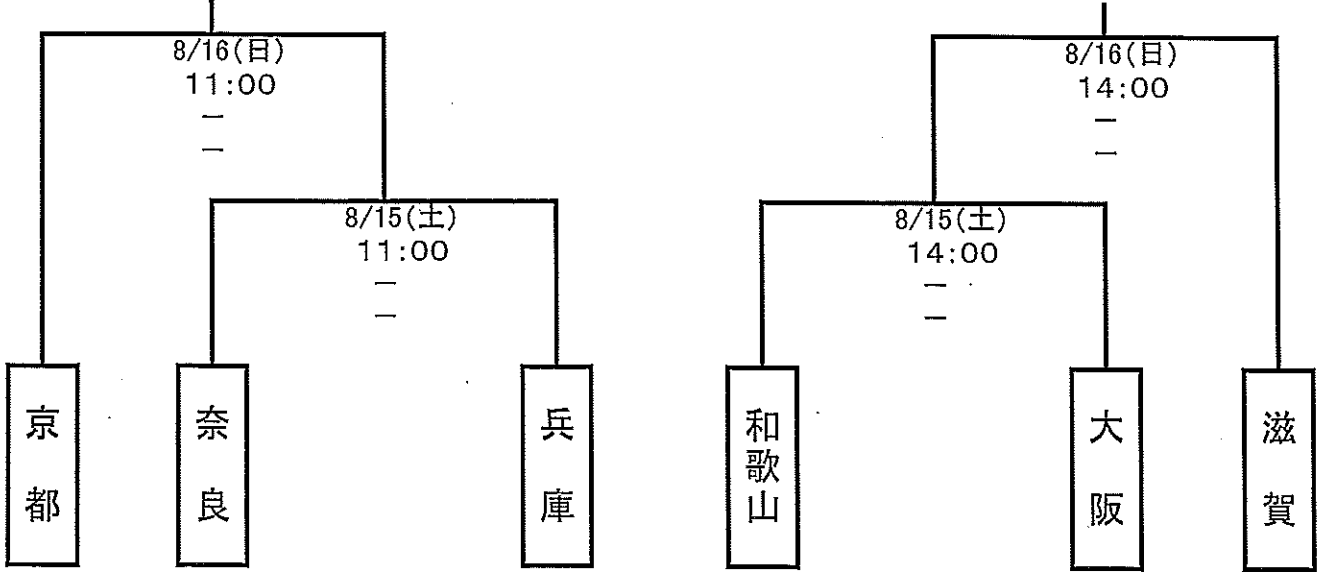

第64回 国民体育大会近畿ブロック大会サッカー競技 競技日程・トーナメント表

【成年男子】 高槻市立萩谷総合公園サッカー場

【女子】 大阪・万博サッカーグラウンド

【少年男子】 高槻市総合スポーツセンター内陸上競技場