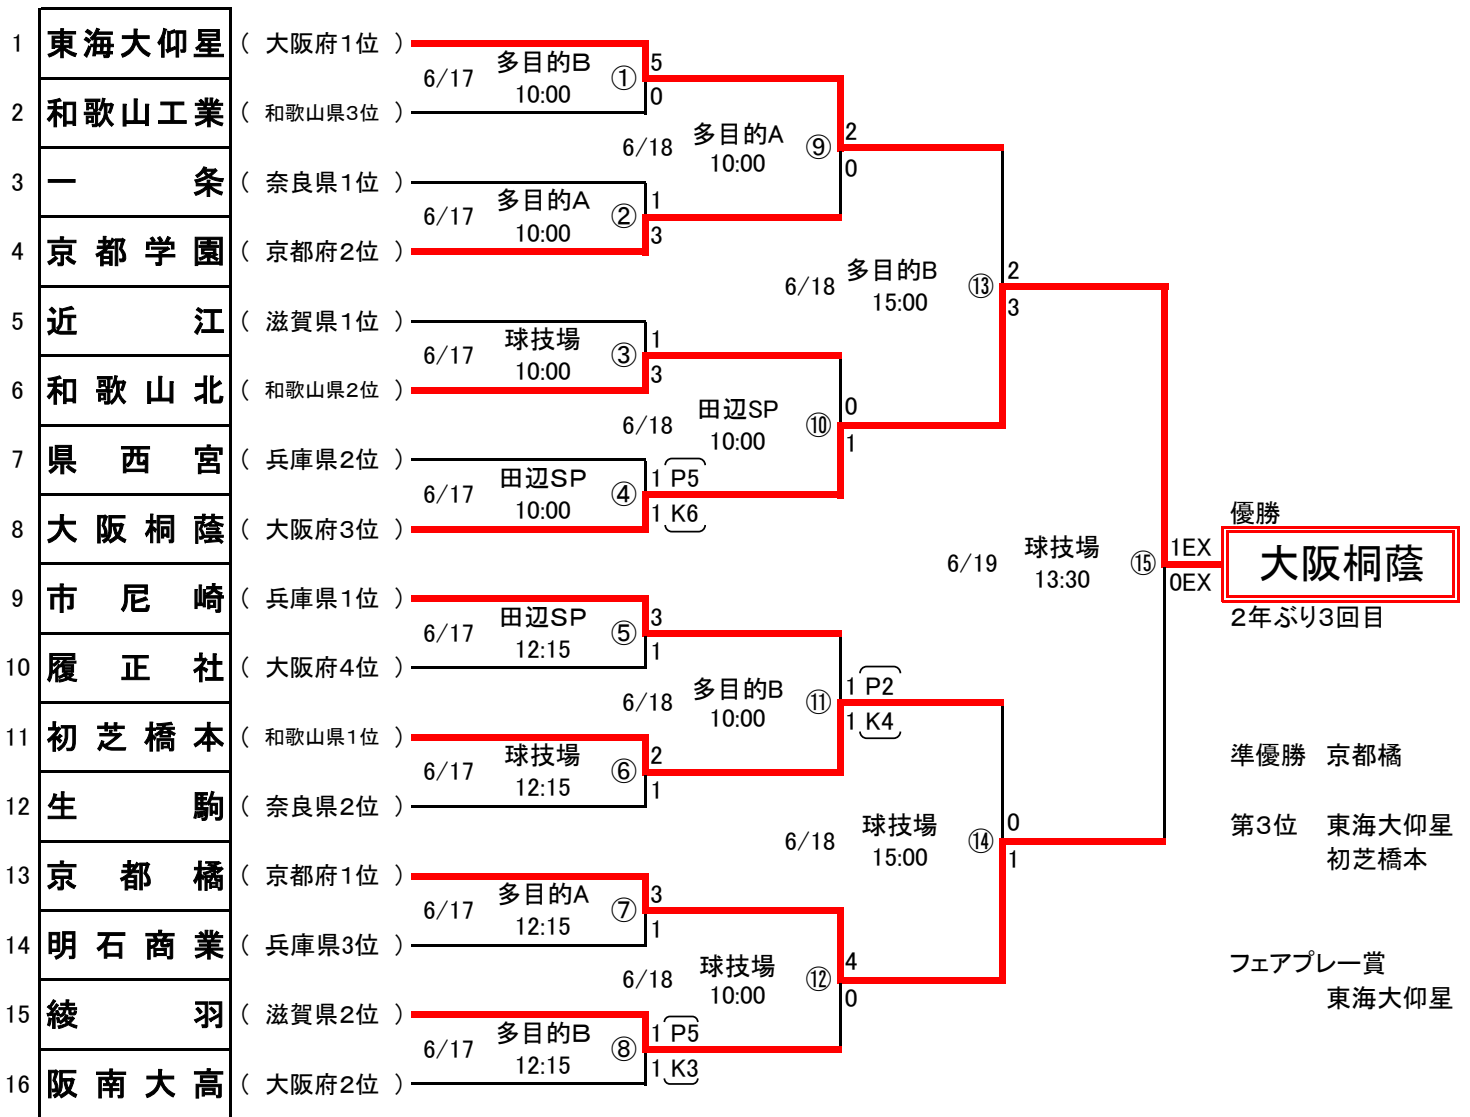

第70回近畿高等学校サッカー選手権大会<男子>

第70回近畿高等学校サッカー選手権大会<女子>

球技場	: 上富田スポーツセンター球技場 (天然芝)
多目的A	: 同 多目的A (人工芝)
多目的B	: 同 多目的B (天然芝)
田辺SP	: 田辺スポーツパーク陸上競技場 (人工芝)