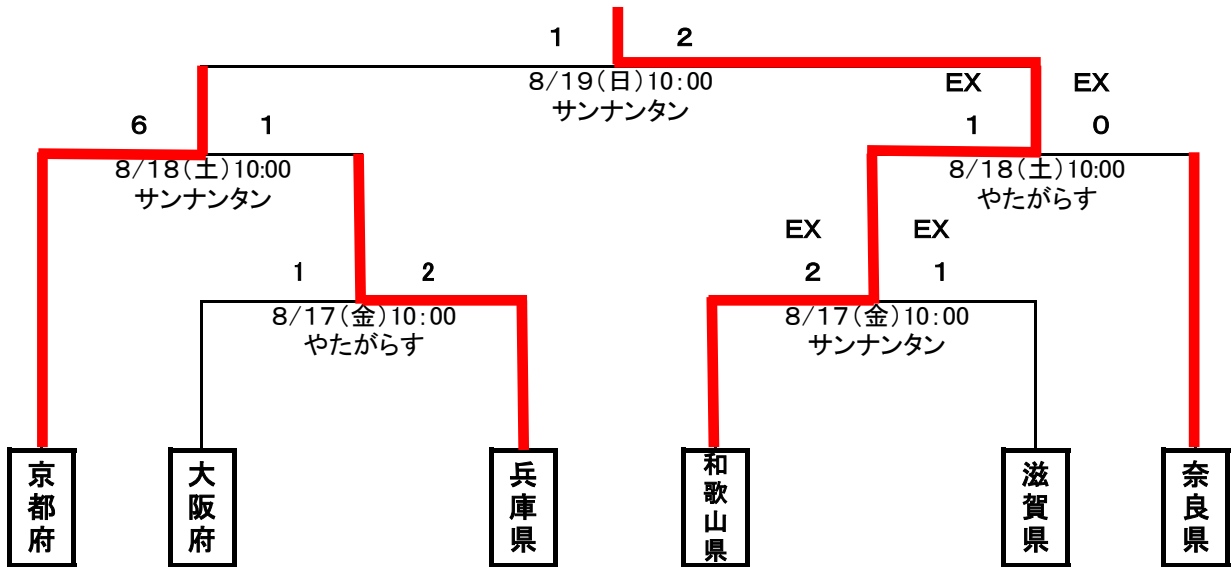

第73回国民体育大会近畿ブロック大会 組み合わせ

【成年男子】 串本サンナンタン 新宮やたがらす

【女子】 上富田A 田辺SP

【少年男子】 上富田多目的B 上富田球技場