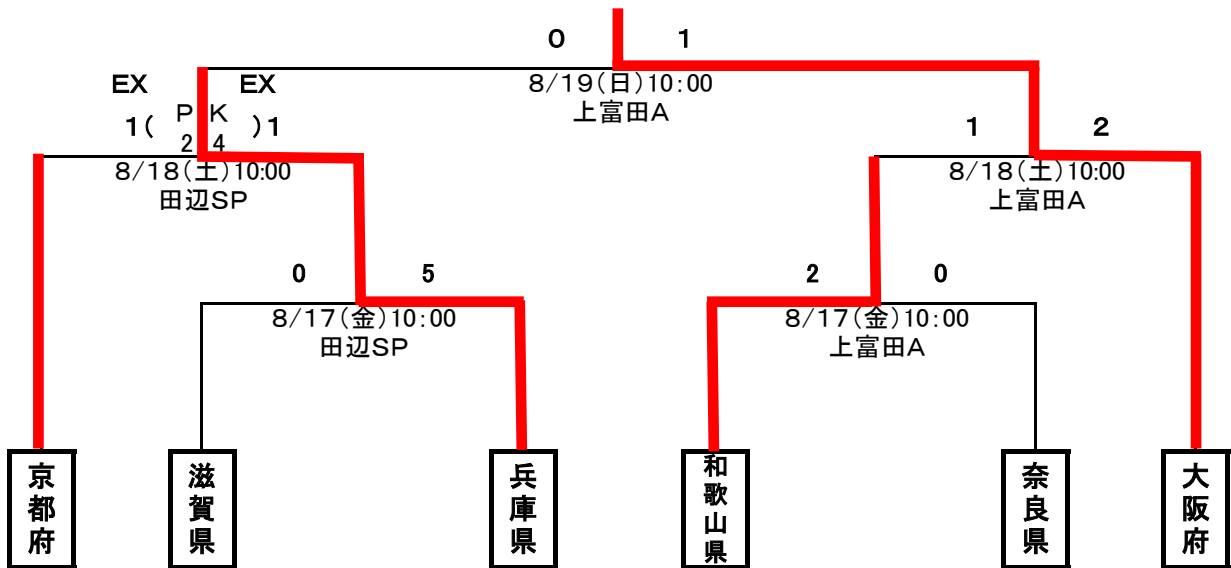

第73回国民体育大会近畿ブロック大会 組み合わせ

【成年男子】 串本サンナンタン 新宮やたがらす

【女子】 上富田A 田辺SP

【少年男子】 上富田多目的B 上富田球技場