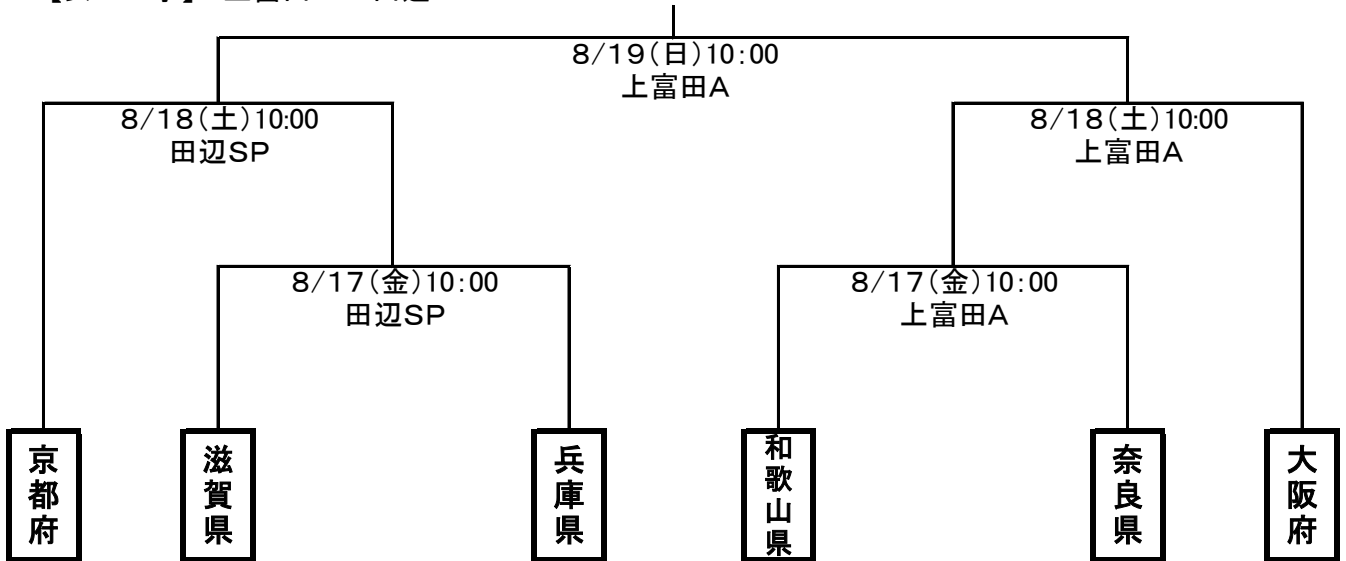

# 第73回国民体育大会近畿ブロック大会 組み合わせ

【成年男子】 串本サンナンタン 新宮やたがらす

【女子】 上富田A 田辺SP

【少年男子】 上富田多目的B 上富田球技場