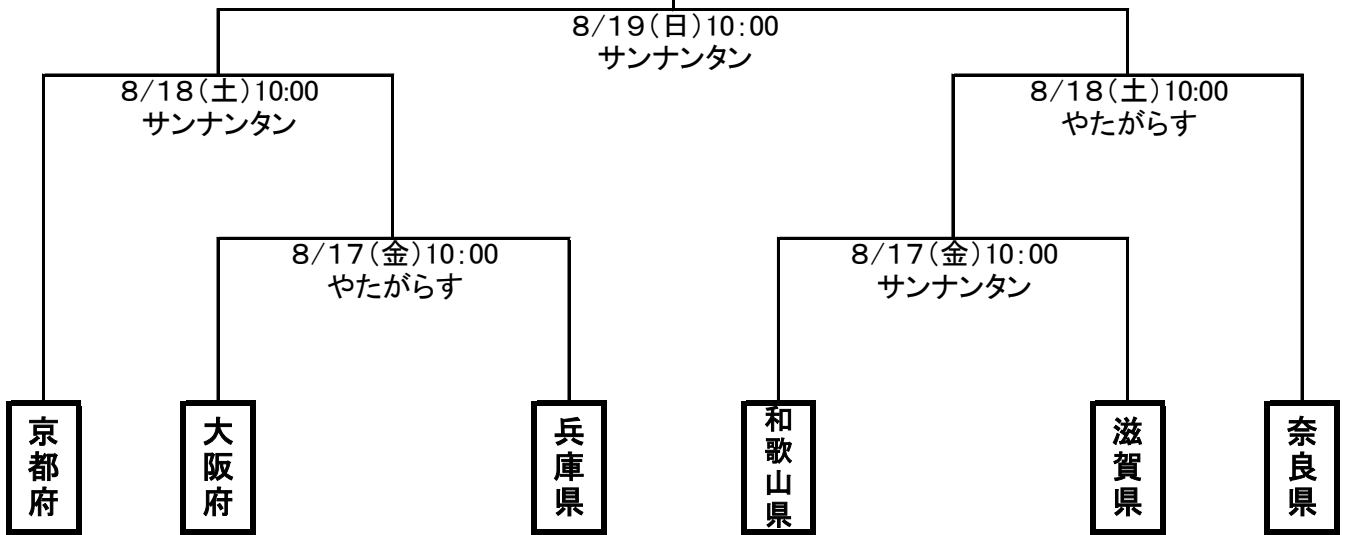

# 第73回国民体育大会近畿ブロック大会 組み合わせ

【成年男子】 串本サンナンタン 新宮やたがらす

【女子】 上富田A 田辺SP

【少年男子】 上富田多目的B 上富田球技場