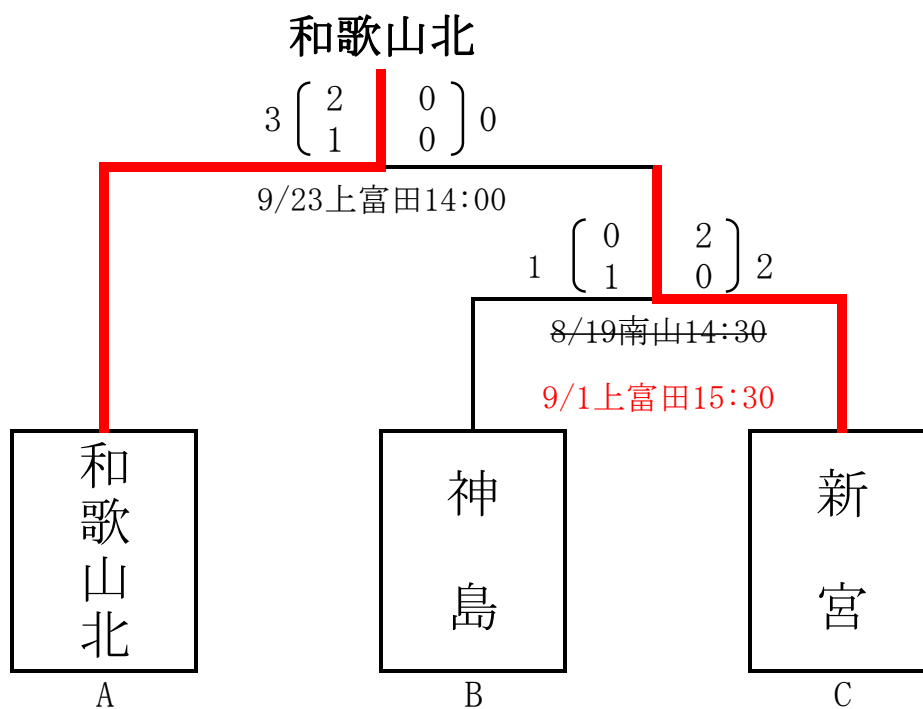

第28回全日本高等学校女子サッカー選手権 和歌山大会

主催：和歌山県高等学校体育連盟

(一社)和歌山県サッカー協会

会場：南山スポーツパーク陸上競技場

上富田スポーツセンター人工芝グラウンド

日時：~~令和元年8月19日(月)14:30～~~

雷のため延期

令和元年9月1日(日)15:30～

令和元年9月23日(月)14:00～

組合せ：7月9日実施

競技方法：試合時間は70分とし、勝敗が決しない場合は、試合を前後半で20分延長し、さらにそれでも決しない場合は、PK方式で勝敗を決定する。

その他：本大会において優勝したチームは、第28回全日本高等学校女子サッカー選手権近畿大会の出場権を得る。