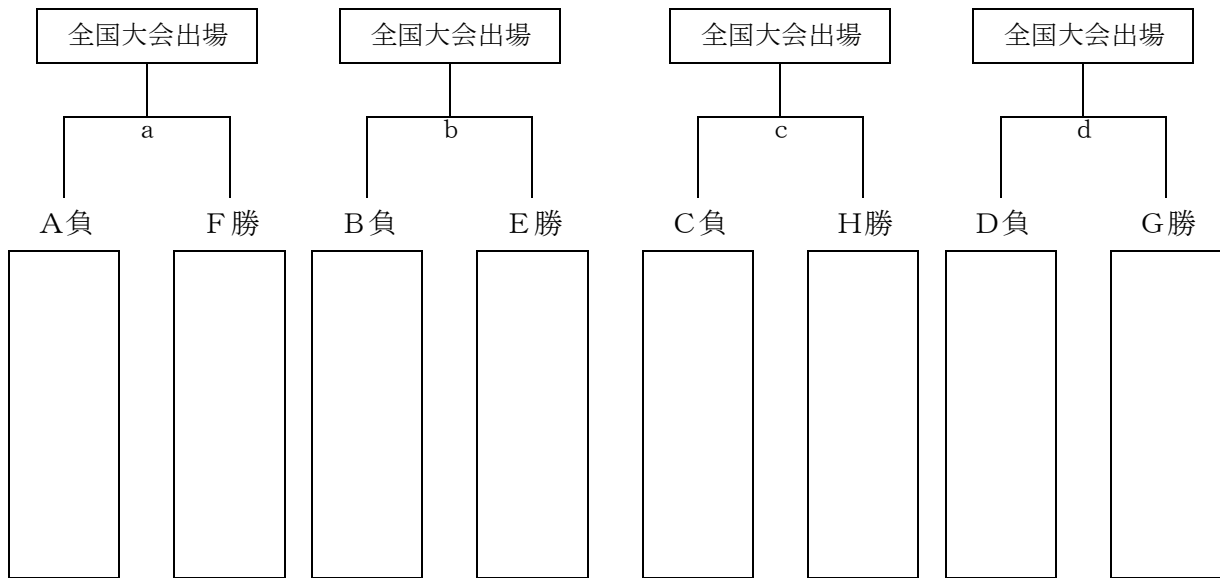

3次ラウンド組み合わせ2

※表記の関係上、チーム名を略式表記させていただいております。

優勝 (1)		第9位		大会最優秀選手 (MVP)	
準優勝 (2)		第9位		大会優秀選手 (MIP)	
第3位 (3)		第9位		得点王	
第4位 (4)		第9位		最優秀監督賞	
第5位 (5)		第13位		フェアプレー賞	
第5位 (6)		第13位			
第7位 (7)		第13位			
第8位 (8)		第13位			

上記8チームが日本クラブユースサッカー選手権(U-15)大会に出場 9位～16位のチームがJCYインターシティカップ WESTに出場