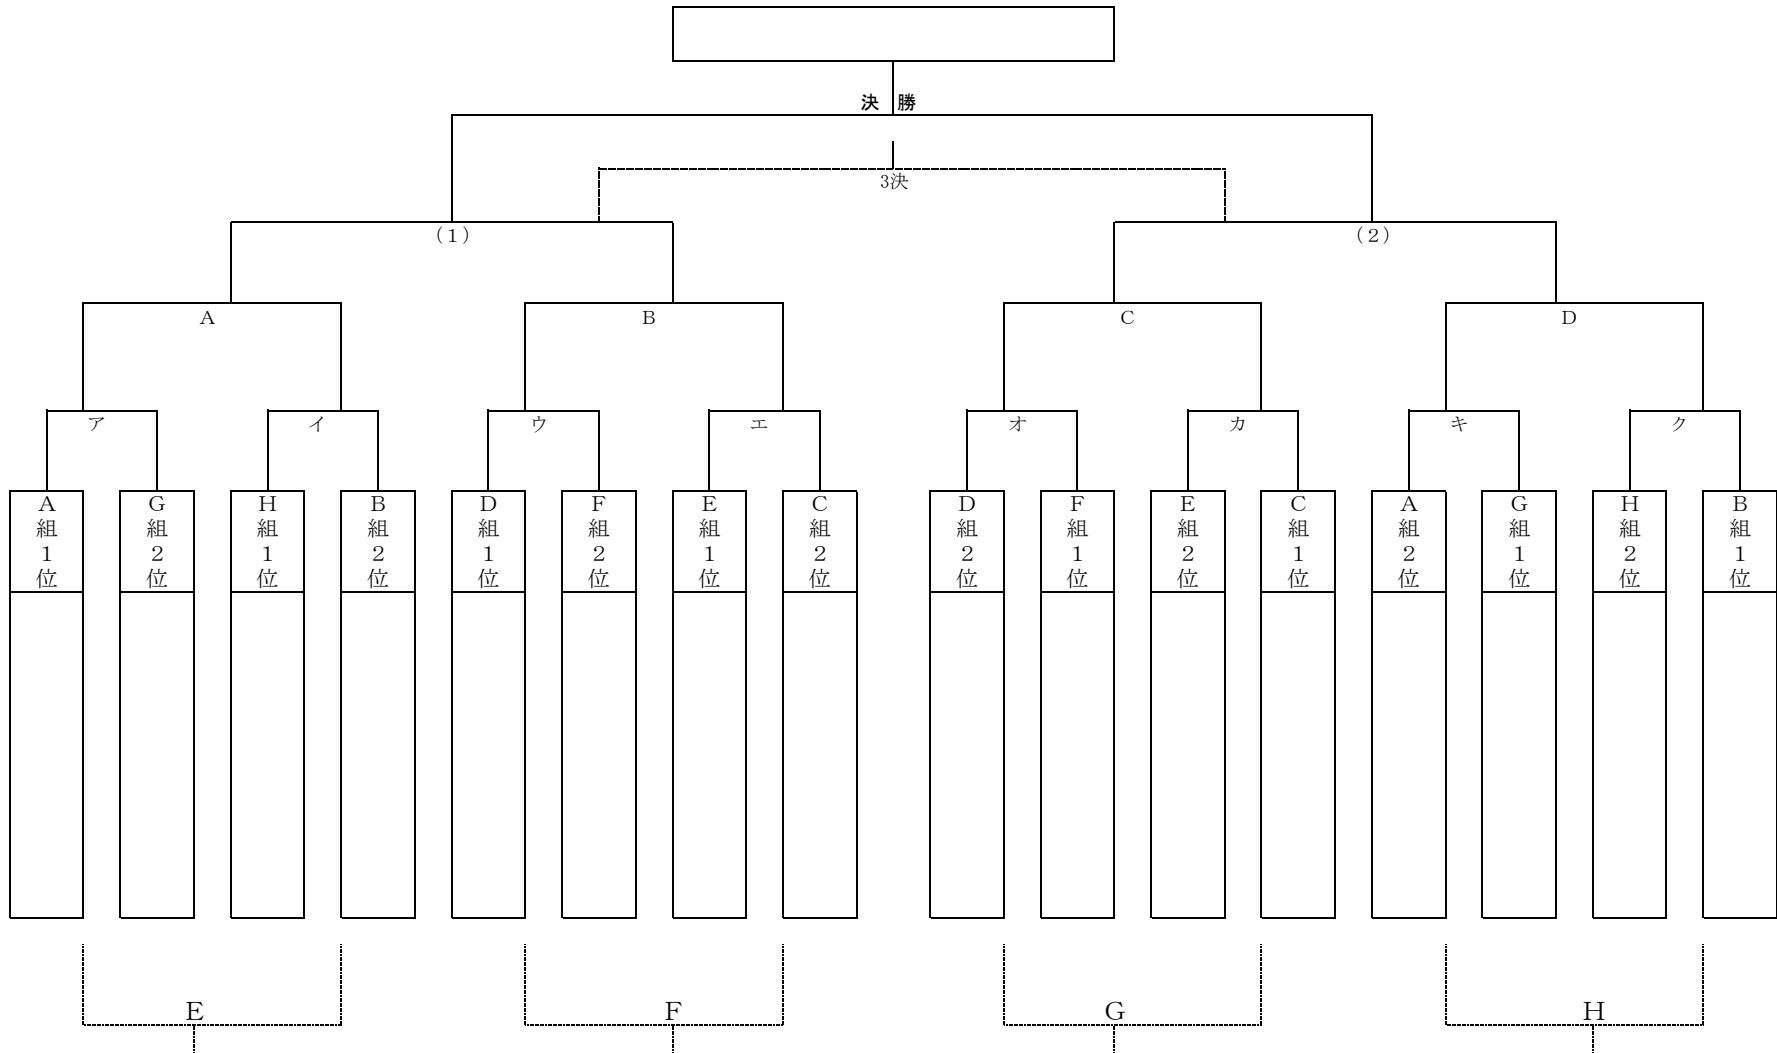

3次ラウンド組み合わせ

※表記の関係上、チーム名を略記させていただいております。