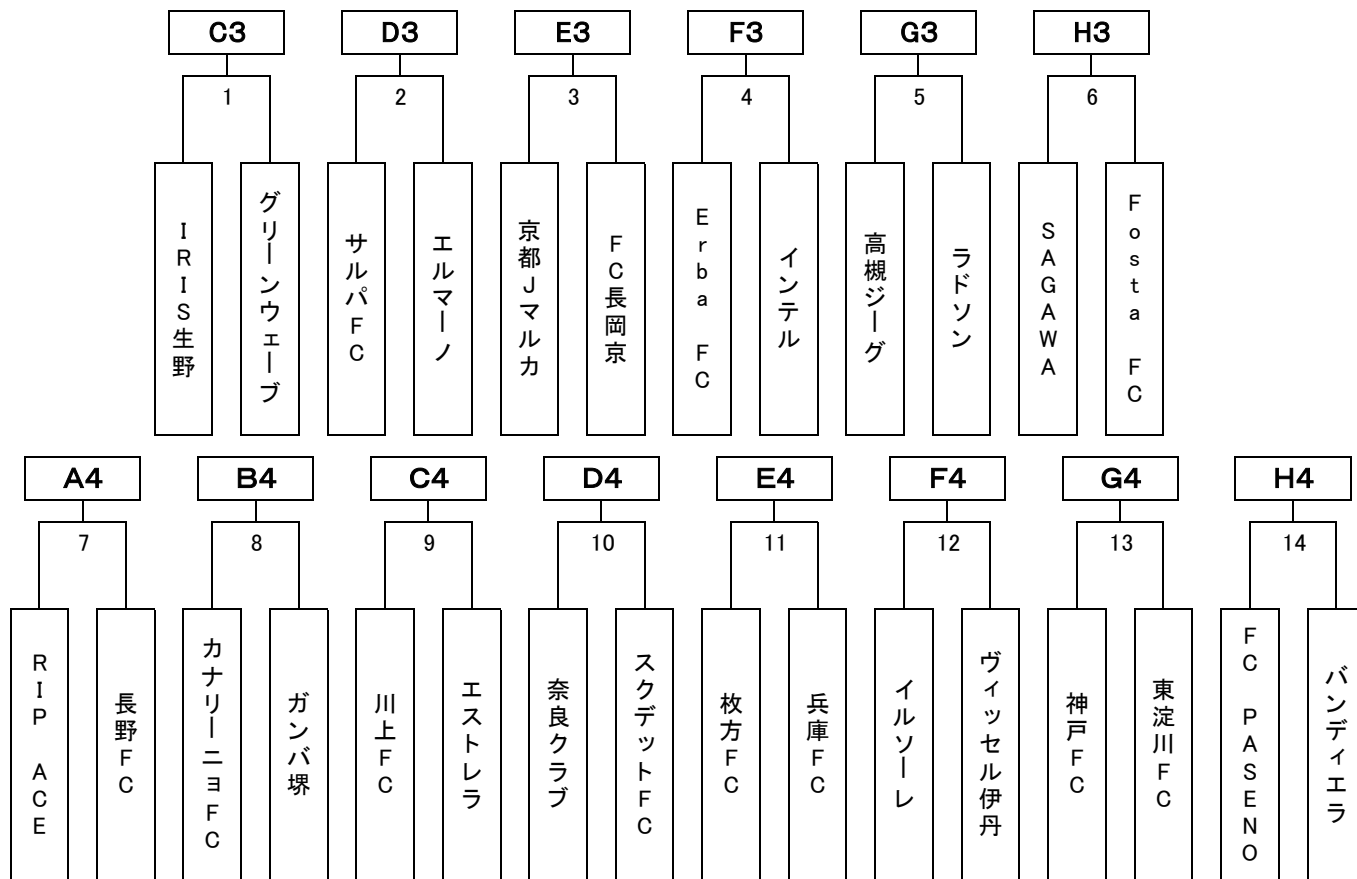

1次ラウンド組み合わせ

5月25日(土) 会場: 京都府「下鳥羽公園球技場」

開始時間	運営: 京都	対戦カード	
10:00		FC PASENO	バンディエラ
12:00		枚方FC	兵庫FC
14:00		京都Jマルカ	FC長岡京

5月25日(土) 会場: 滋賀県「ビッグレイク人工B」

開始時間	運営: 滋賀	対戦カード	
10:00		高槻ジューグ	ラドソン
12:00		イルソーレ	ヴィッセル伊丹
14:00		SAGAWA	Fosta FC

5月26日(日) 会場: 和歌山県「河西緩衝緑地西松江緑地サッカー場」

開始時間	運営: 和歌山	対戦カード	
11:00		カナリーニョFC	ガンバ堺
13:00		Erba FC	インテル

※表記の関係上、チーム名を略式で表記させていただいております。

2次ラウンド星取表

※表記の関係上、チーム名を略表記させていただいております。

A組	ガンバ大阪	フレスカ神戸	MIOびわこ	RIP ACE / 長野FC	勝	得	失	差	順
ガンバ大阪	-	-	-	-					
フレスカ神戸	-	-	-	-					
MIOびわこ	-	-	-	-					
RIP ACE / 長野FC	-	-	-	-					