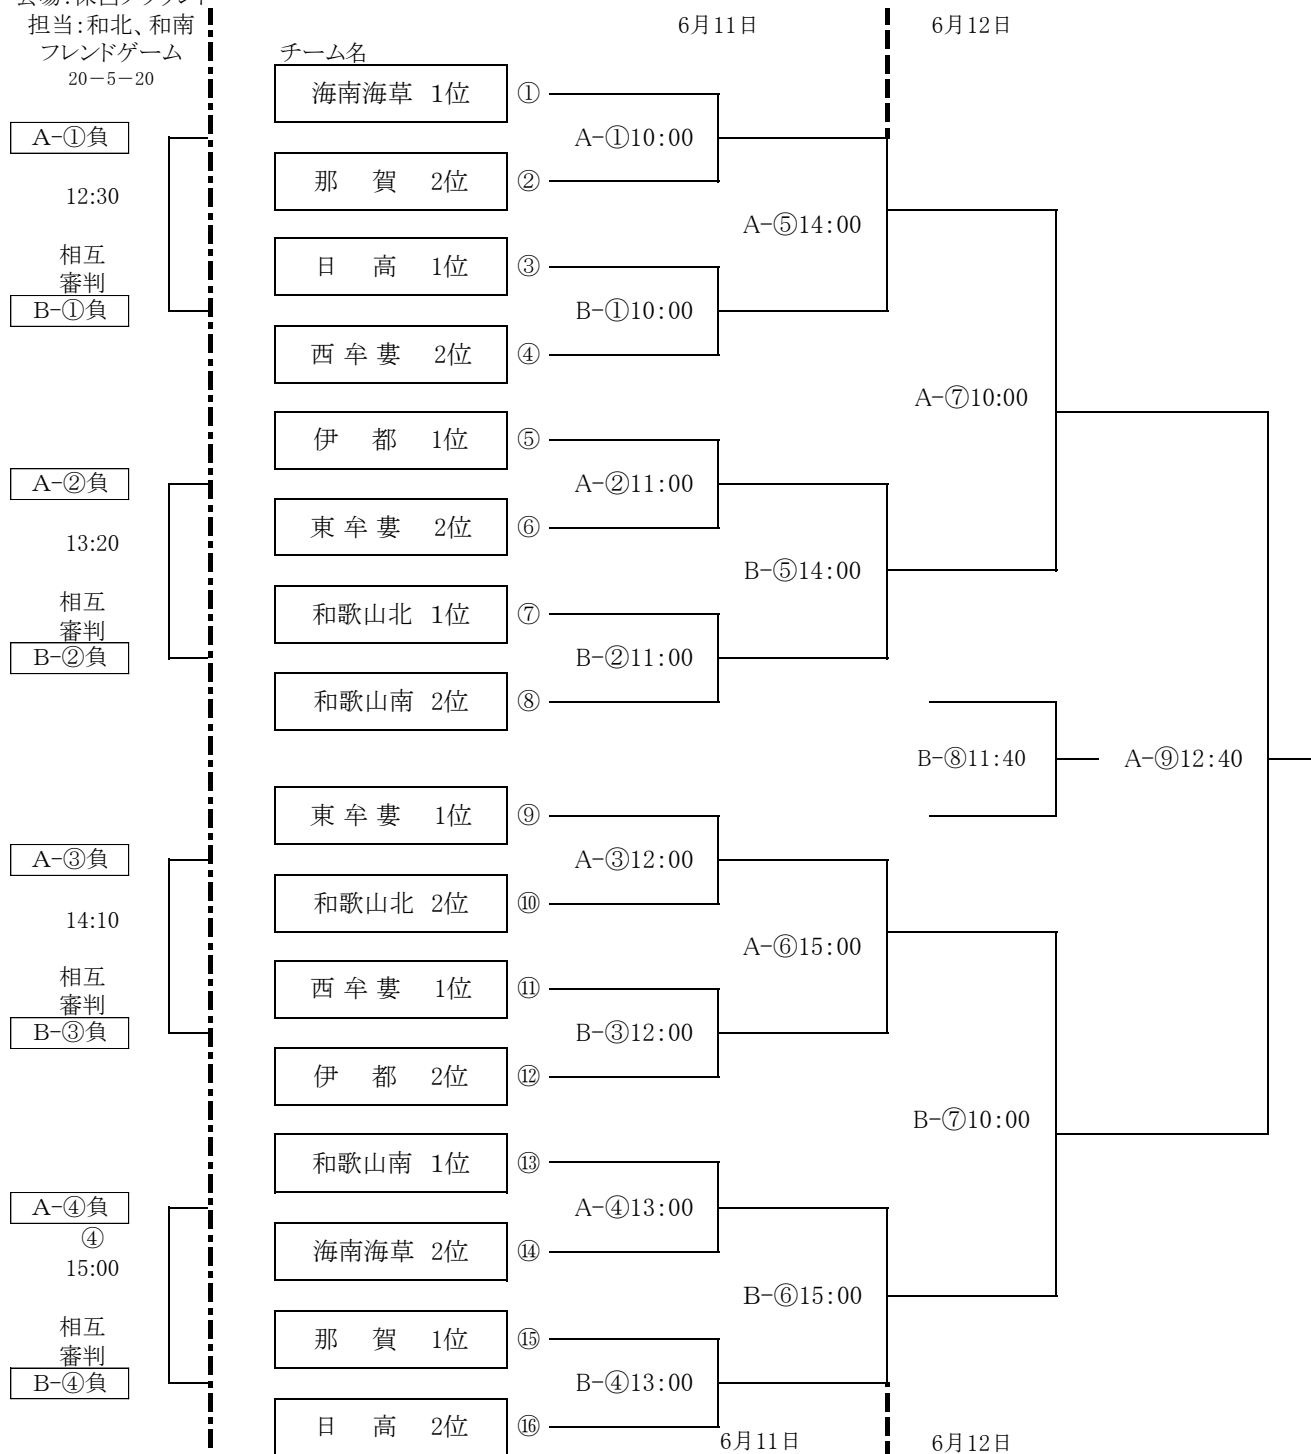

# 第46回 和歌山県小学生 サッカー選手権 和歌山県大会 組み合わせ

会場: 上富田スポーツセンター多目的Aグラウンド(人工芝)  
 日時: 2022年6月11日(土)・12日(日)

会場: 保呂グラウンド  
 担当: 和北、和南  
 フレンドゲーム  
 20-5-20

- ★ 組み合わせ表対戦の上側チームをホームチームとする。(ユニホームが重複する場合はホームチーム優先)  
 また、ベンチについては、上側のチームが、ベンチよりピッチに向かって左側とする。
- ★ コロナ感染症の関係で観戦者の制限を行う場合があります。感染予防にご協力願います。
- ★ 開会式は、実施しない。
- ★ 閉会式及び表彰式は、決勝戦終了後行います。1位から4位のチーム参加願います。
- ★ 各地域の成績で1位を第1シードとする。1回戦で、同地域が対戦しない様に配慮する。
- ★ ウォーミングアップ会場 試合前のチーム優先ですが、会場担当者に確認をする。ピッチ内に入れない場合がある。
- ★ 1回戦敗者チームは→(6/11)1回戦後、別会場で行います。(白浜町保呂グラウンド)