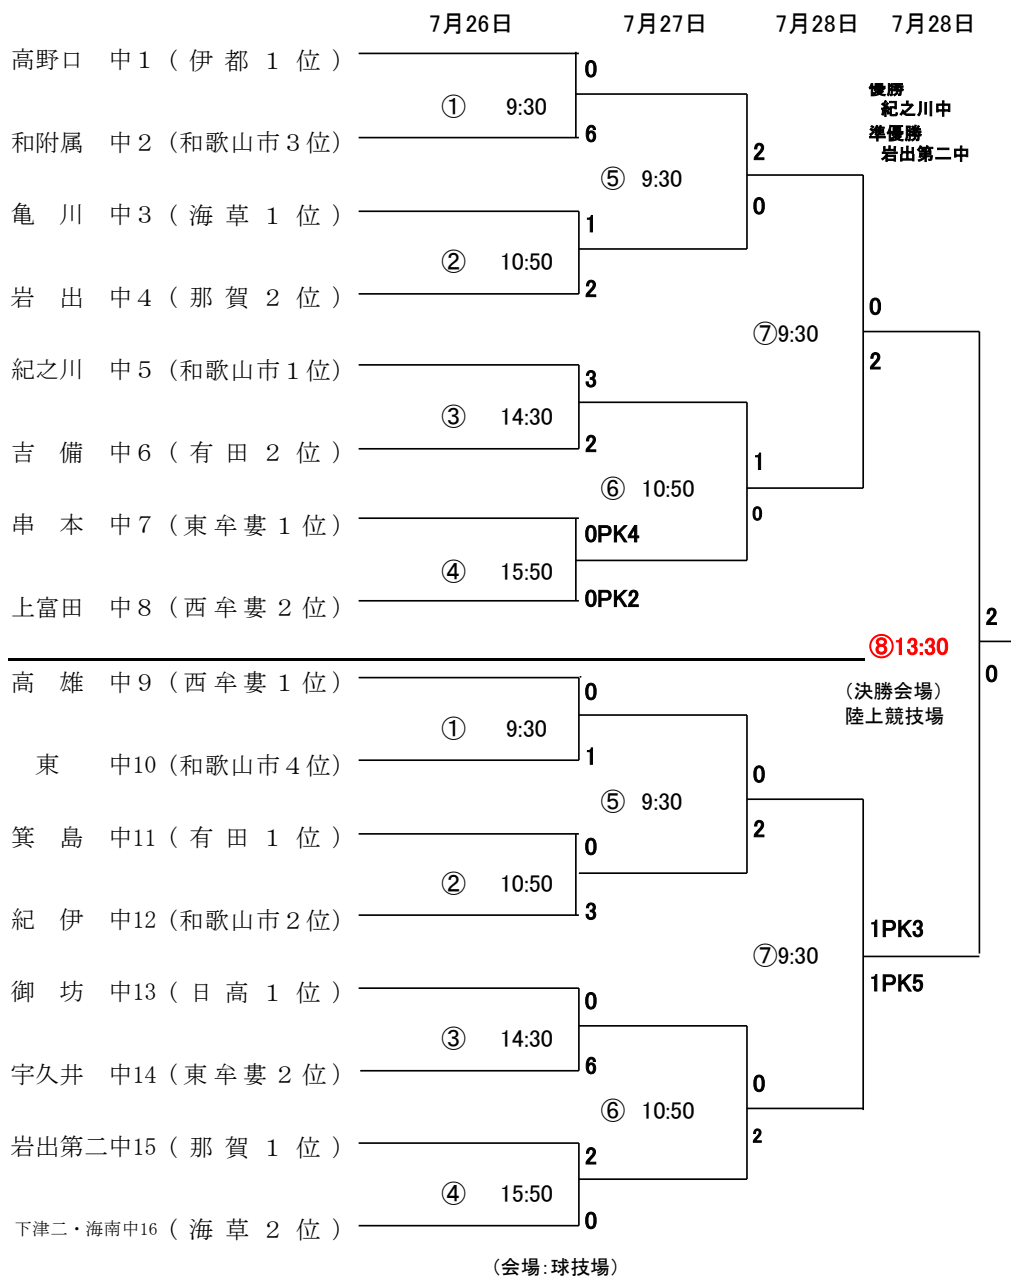

5. 組み合わせ 会場:紀三井寺陸上競技場、紀三井寺球技場

1位と2位のチームが近畿大会(大阪府)に出場します。  
 日程:8月6日(月)・7日(火)・8月8日(水) 予備日8月9日(木)  
 会場:Jグリーン堺