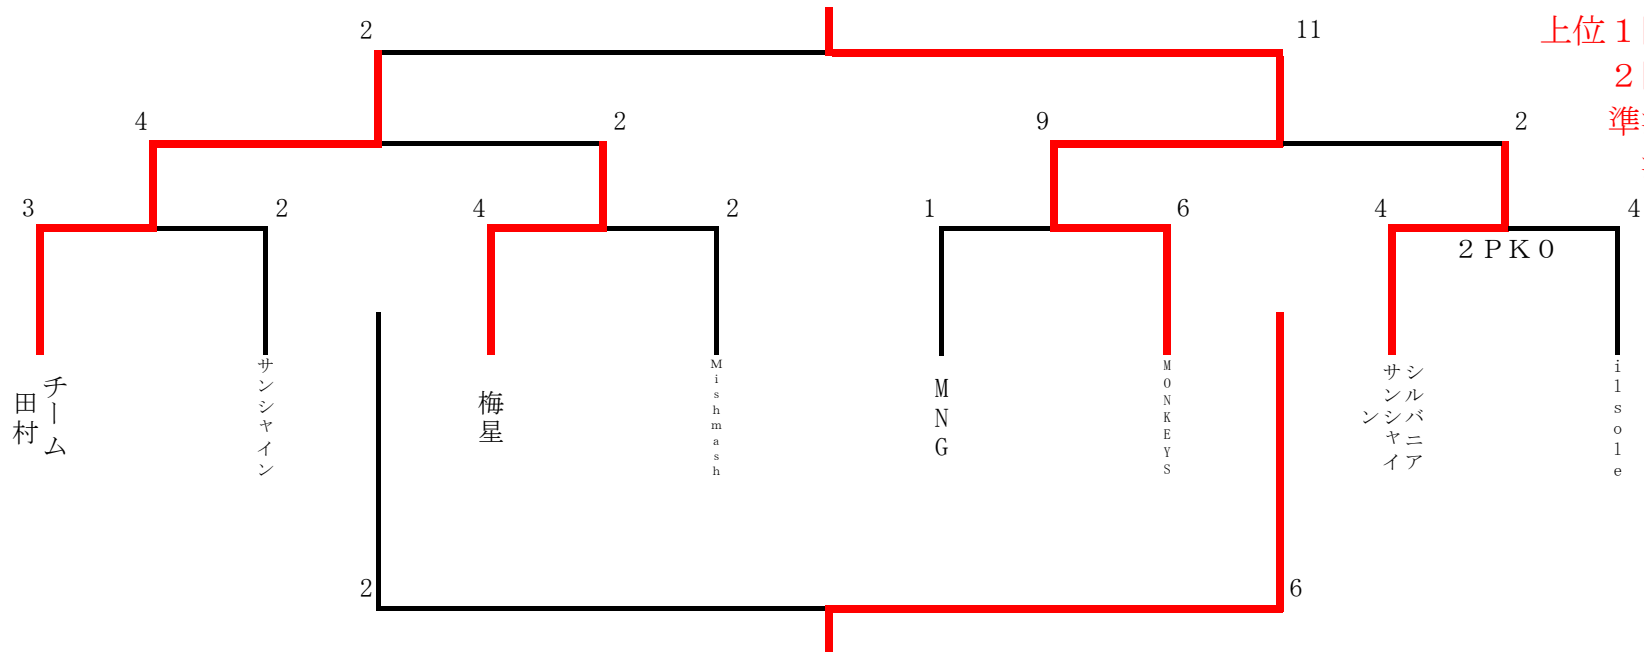

上位トーナメント

●上位決勝トーナメント 10分×3分×10分

ミックス

上位 1 回戦 14:00~
 2 回戦 14:30~
 準決勝 15:30~
 決勝 16:30~

下位トーナメント

●下位決勝トーナメント 10分×3分×10分

下位 1 回戦 15:00~
 2 回戦 16:00~