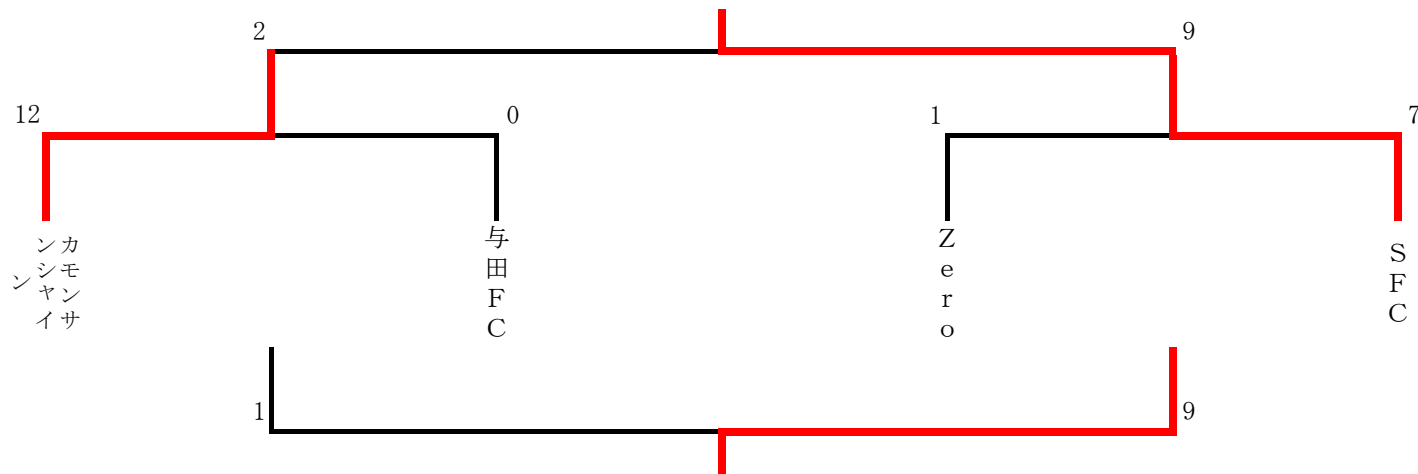

上位トーナメント

●上位決勝トーナメント 10分×3分×10分

ミックス

上位 1 回戦 14:00~
 2 回戦 14:30~
 準決勝 15:30~
 決勝 16:30~

下位トーナメント

●下位決勝トーナメント 10分×3分×10分

下位 1 回戦 15:00~
 2 回戦 16:00~