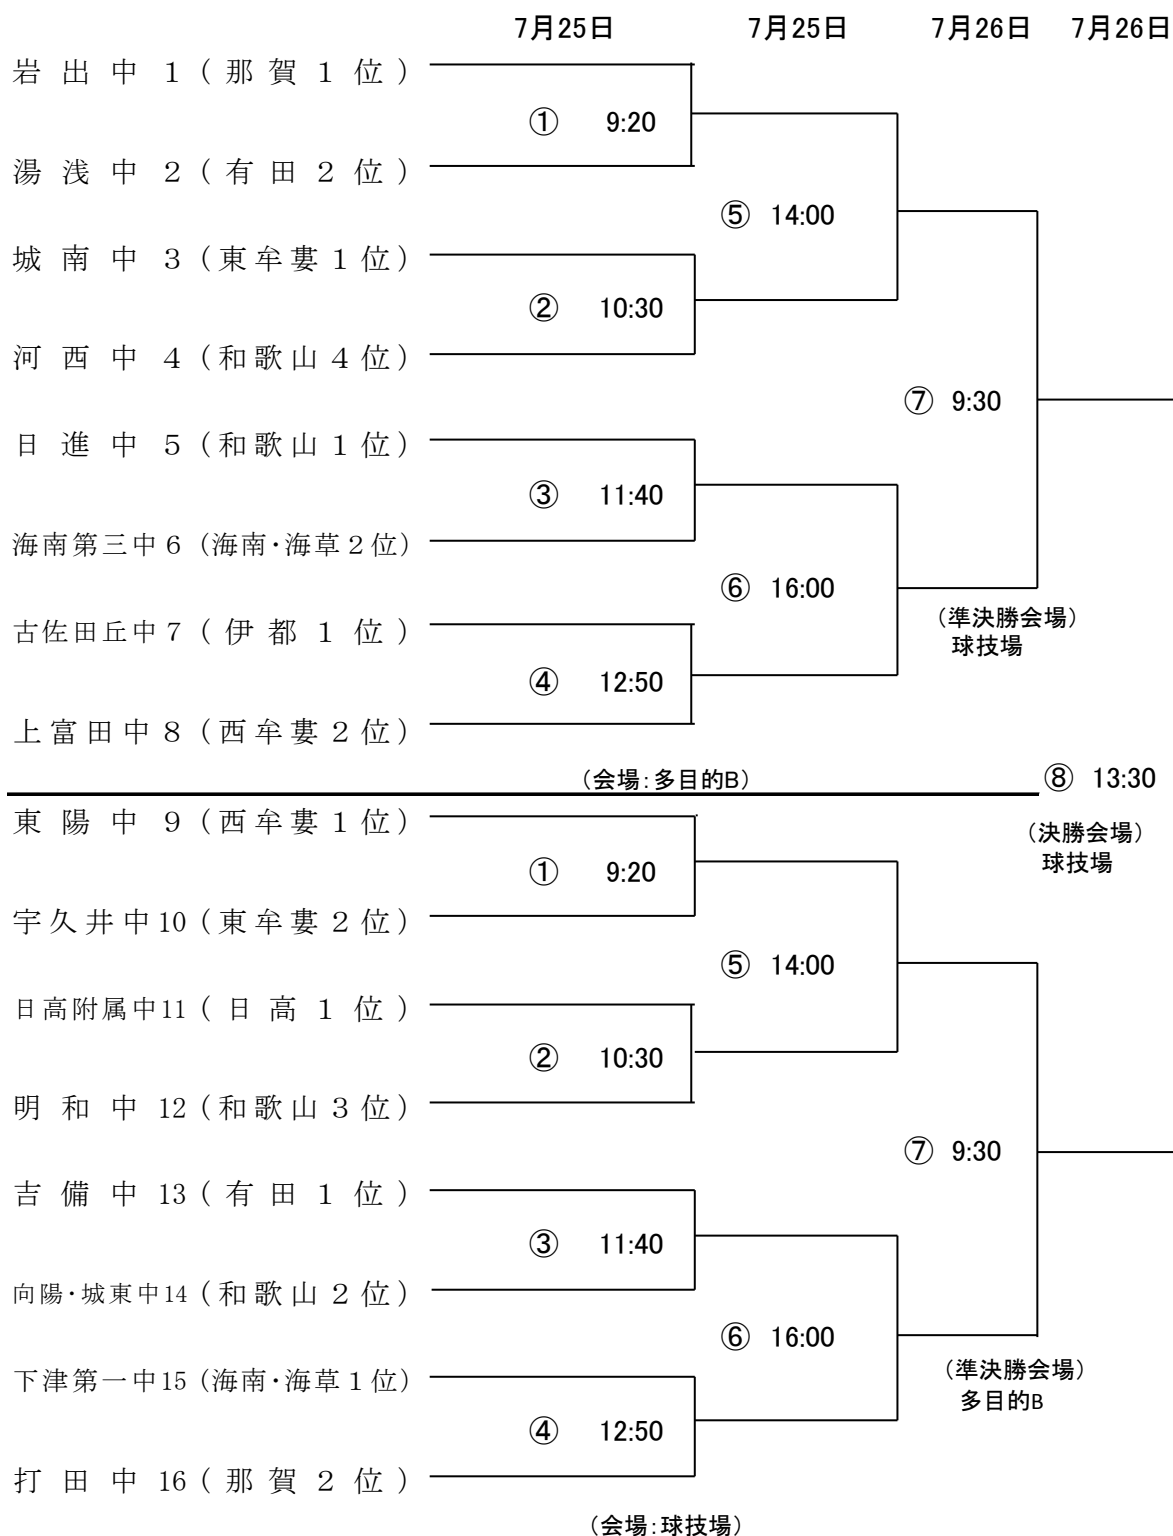

第68回 和歌山県中学校総合体育大会

会場:上富田スポーツセンター

- * 1日目各会場の⑥の試合開始時間は④の試合終了時より2時間後とする。
- * 準決勝で延長戦に入った場合、決勝戦までの時間は2時間を空けることとする。

1位と2位のチームが近畿大会(和歌山県)に出場します。
 日程:8月8日(月)・9日(火) 予備日8月10日(水)
 会場:上富田スポーツセンター・田辺スポーツパーク