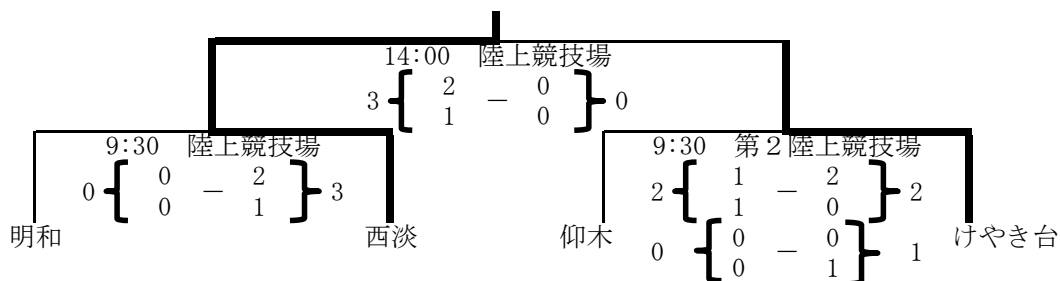

平成26年度 第63回近畿中学校総合体育大会 サッカー競技

第1日(8月6日) グループ予選リーグ

Aグループ 第2陸上競技場		
キックオフ	対戦カード	審判
9:30	賢明学院 富雄 3 { 0 3 - 0 } 0	兵庫
12:30	富雄 明和 0 { 0 0 - 1 } 1	京都
15:30	明和 賢明学院 3 { 2 1 - 1 } 2	兵庫

Bグループ 陸上競技場		
キックオフ	対戦カード	審判
9:30	西淡 東輝 3 { 3 0 - 0 } 0	大阪
12:30	東輝 瀬田北 2 { 0 2 - 1 } 3	兵庫
15:30	瀬田北 西淡 0 { 0 0 - 0 } 0	和歌山

Cグループ 第2球技場		
キックオフ	対戦カード	審判
9:30	富雄南 東大阪朝鮮 0 { 0 0 - 1 } 3	関西
12:30	東大阪朝鮮 仰木 0 { 0 0 - 1 } 1	関西
15:30	仰木 富雄南 2 { 2 0 - 1 } 1	関西

Dグループ 第1球技場		
キックオフ	対戦カード	審判
9:30	修学院 けやき台 0 { 0 0 - 1 } 1	奈良
12:30	けやき台 近大和歌山 3 { 0 3 - 0 } 0	滋賀
15:30	近大和歌山 修学院 0 { 0 0 - 0 } 0	兵庫

第2日(8月7日) 決勝トーナメント

南あわじ市立西淡中学校