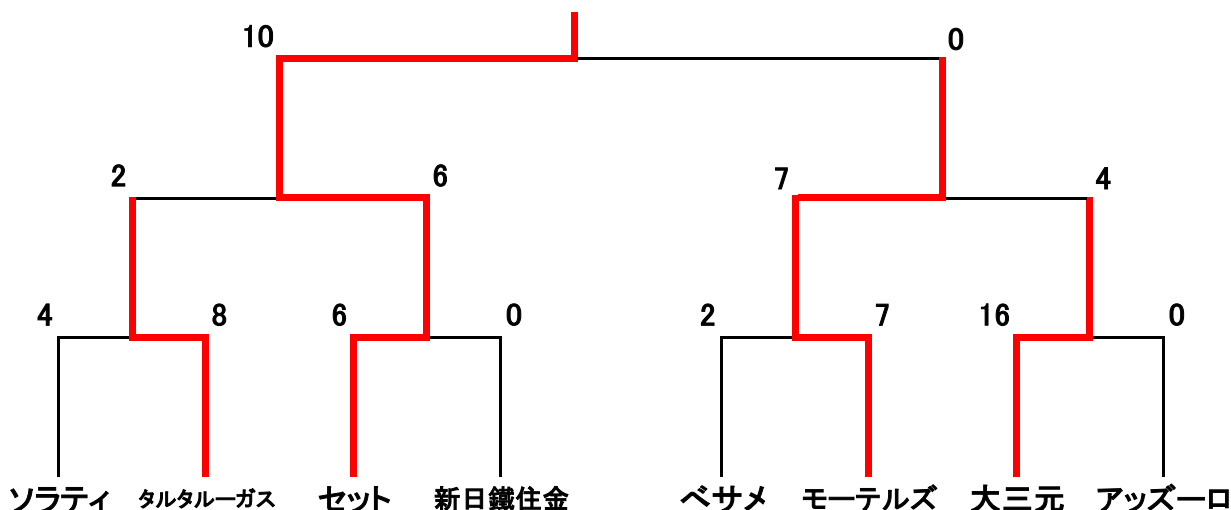

決勝トーナメント1日目

平成27年10月31日(土) 会場:和歌山市立市民体育館

決勝トーナメント2日目

平成27年11月21日(土) 会場:和歌山市立河南総合体育館

決勝トーナメント 20-5-20プレイングタイム

※同点の場合はPK戦にて勝敗を決める

決勝戦のみ

※同点の場合は5分前後半の延長戦を行い、それでも決まらない場合は

PK戦にて勝敗を決める

優勝 セットスター和歌山

※各第1試合の2チームは9:00から会場準備をして下さい

決勝トーナメント1日目 10月31日(土) 20-5-20プレイングタイム

| | | | | | |
|---------|------|----|----|---|---------|
| ①10:30~ | ソラティ | 4 | VS | 8 | タルタルーガス |
| ②12:30~ | セット | 6 | VS | 0 | 新日鐵住金 |
| ③14:30~ | ベサメ | 2 | VS | 7 | モーテルズ |
| ④16:30~ | 大三元 | 16 | VS | 0 | アッズーロ |