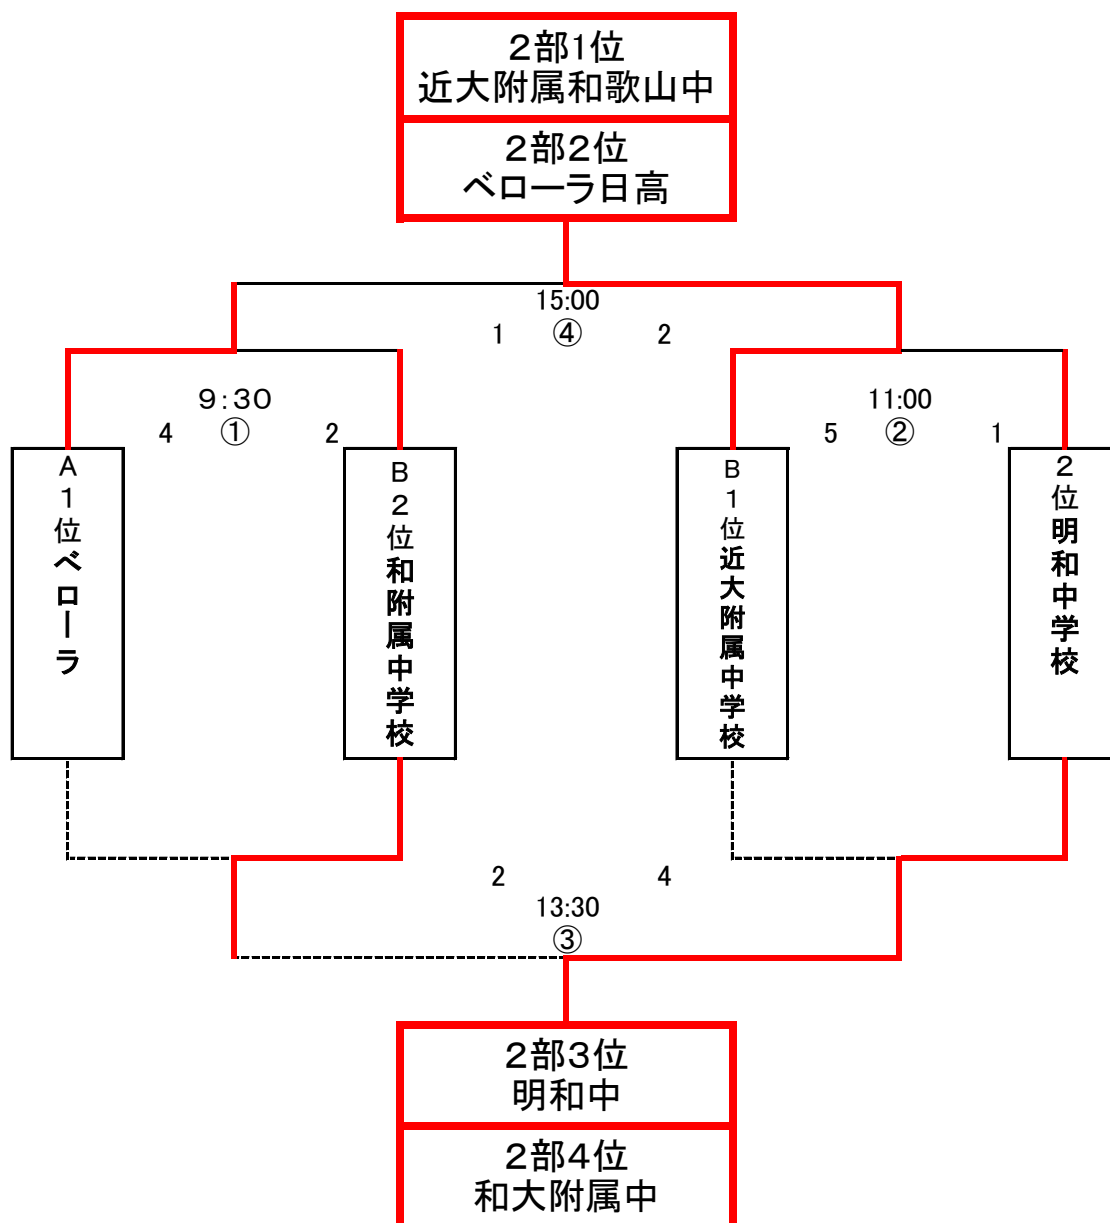

2015 3種ステップリーグ2部順位決定戦

※1位 近大附属和歌山中 ⇒ 1部昇格

※2位 ベローラ日高 / 3位 明和中 ⇒ 入替戦進出

©2015年和歌山県3種ステップリーグ1部入れ替え戦

11月23日(月) 和歌山県フットボールセンター(上富田人工芝)

A 1部 伊都エクセル 2部3位明和中

B 1部 三佐木アルマボーラ 2部2位ベローラ日高

※A Bの勝者が2016年度1部リーグ所属となります。