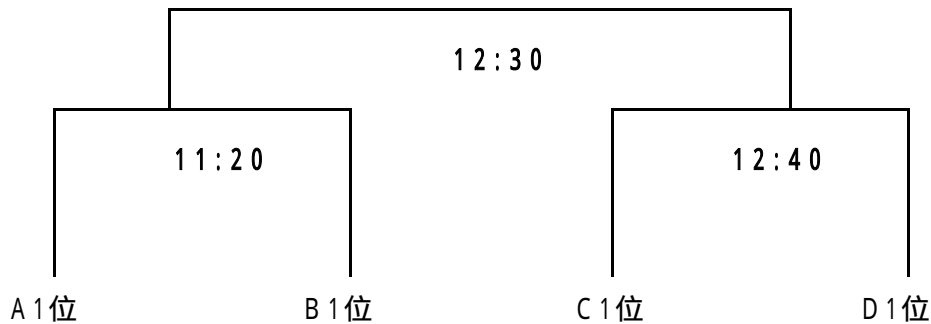

WFA U - 13カップ 予選リーグ

予選4ブロック

Aブロック
明和中
海南FC
串本中

Cブロック
日進中
アズール
高積中

Bブロック
東中
和太附属中
海南中

Dブロック
紀之川中
那智中・近大新宮中・宇久井中
エクセルクォーレ

Aブロック 2月11日(土) 明和中G
10:00 明和中 VS 海南FC
12:30 海南FC VS 串本中
15:00 明和中 VS 串本中

審判

Bブロック 2月12日(日) 和太附中G
10:00 東中 VS 和太附属中
12:30 和太附属中 VS 海南中
15:00 東中 VS 海南中

審判

Cブロック 1月28日(土) 高積中G
10:00 日進中 VS アズール
12:30 アズール VS 高積中
15:00 日進中 VS 高積中

審判

Dブロック 1月28日(土) 新宮市民G
10:00 紀之川中 VS 那智合同中
12:30 那智合同中 VS エクセルクォーレ
15:00 紀之川中 VS エクセルクォーレ

審判

海南中・アズールは、予選のみの参加。

WFA U - 13カップ 決勝トーナメント

2月25日(土) 紀三井寺補助陸上競技場
フレンドリーマッチ

9:00 A 3位 VS B 3位 25 - 5 - 25
10:00 C 3位 VS D 3位 25 - 5 - 25

2月26日(日) 和歌山県フットボールセンター人工芝

9:00 A 2位 VS B 2位 25 - 5 - 25
10:00 C 2位 VS D 2位 25 - 5 - 25
11:00 の負け VS の負け 30 - 10 - 30

決勝トーナメント

11:20 A 1位 VS B 1位 30 - 10 - 30
12:40 C 1位 VS D 1位 30 - 10 - 30

12:30 の勝ち VS の勝ち 30 - 10 - 30

フレンドリーマッチ

14:00 負け VS 負け 30 - 5 - 30
15:15 勝ち VS 勝ち 30 - 5 - 30

14:00 負け VS の負け 30 - 5 - 30
15:15 勝ち VS の勝ち 30 - 5 - 30

フレンドリーマッチについては相互審判で行う。また、地域性を配慮して会場を決定する。
太字のみ主審を審判委員会より派遣。太字以外は相互審判。