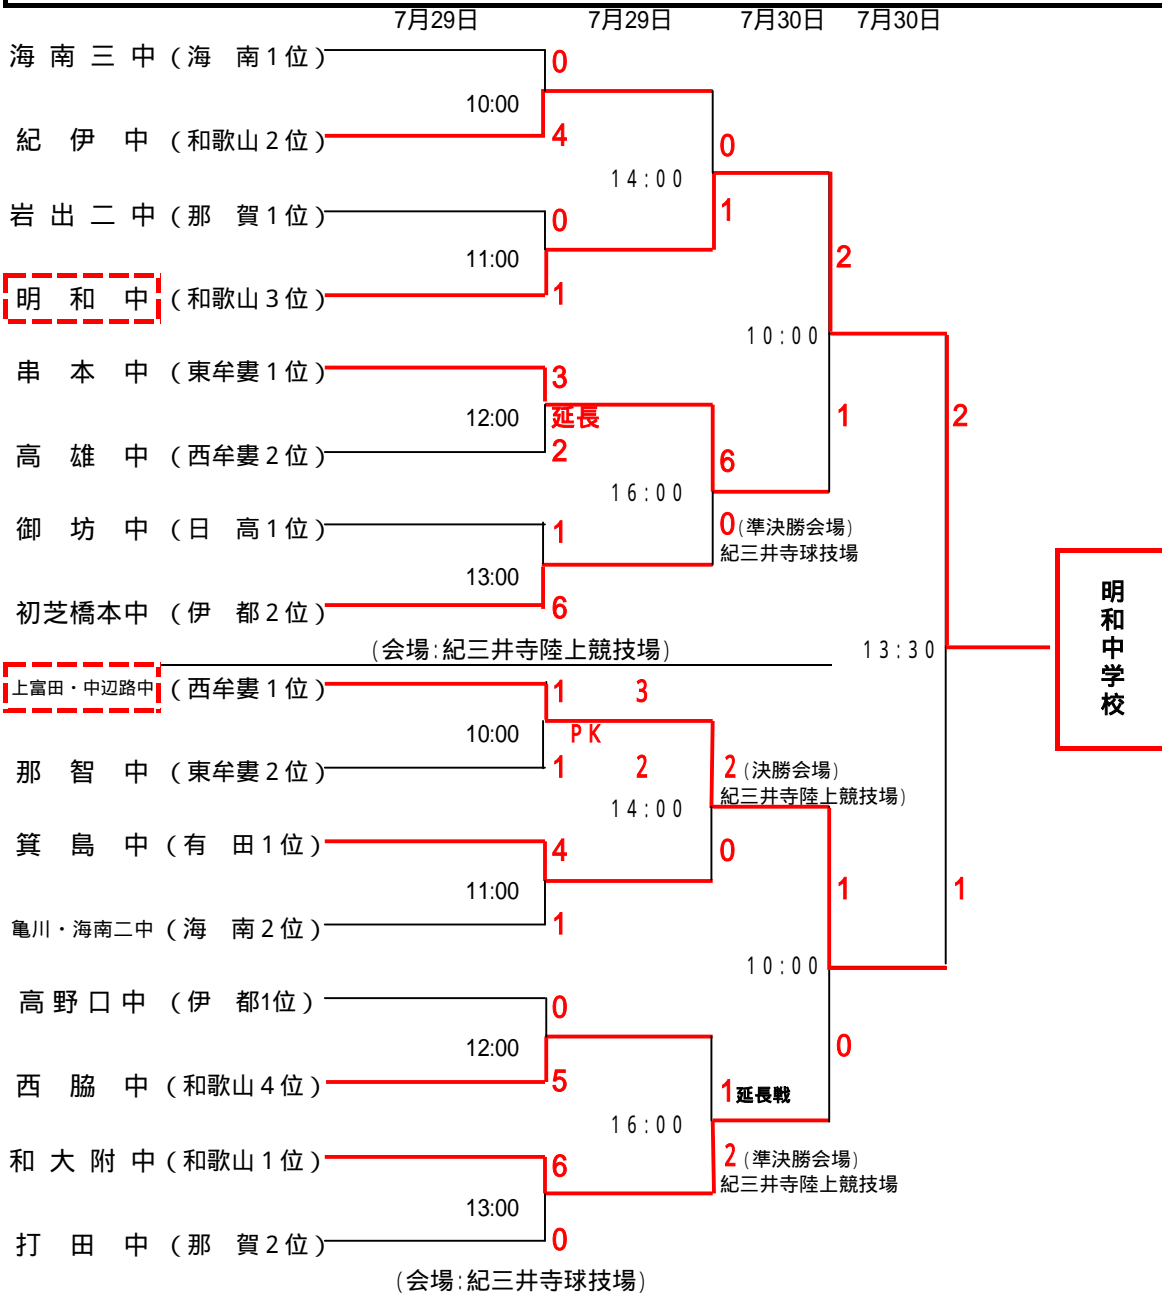

平成22年度第62回和歌山県中学校総合体育大会サッカー競技の部 組み合わせ

* 1日目各会場の 試合開始時間は 試合終了時より2時間後とする。
 * 準決勝で延長戦に入った場合、決勝戦までの時間は2時間を空けることとする。

1位と2位のチームが近畿大会(8月5・6日:和歌山市・海南市)に出場します。