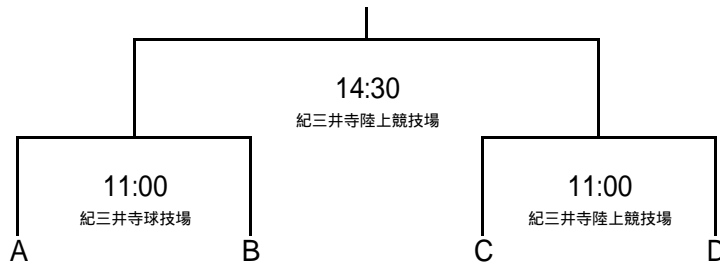

## 第1日 グループ予選リーグ

Aグループ: 紀三井寺陸上競技場				
キックオフ	対戦カード		審判	
10:00	塩瀬中学	-	上富田・ 中辺路中学	大阪
12:40	上富田・ 中辺路中学	-	富雄南中学	京都
15:20	富雄南中学	-	塩瀬中学	和歌山

Bグループ: 紀三井寺球技場				
キックオフ	対戦カード		審判	
10:00	木津中学	-	仰木中学	関西
12:40	仰木中学	-	東大阪朝鮮	関西
15:20	東大阪朝鮮	-	木津中学	関西

## 第2日 決勝トーナメント

準決勝終了後、2時間は空けるものとする(2位トーナメントも同様)