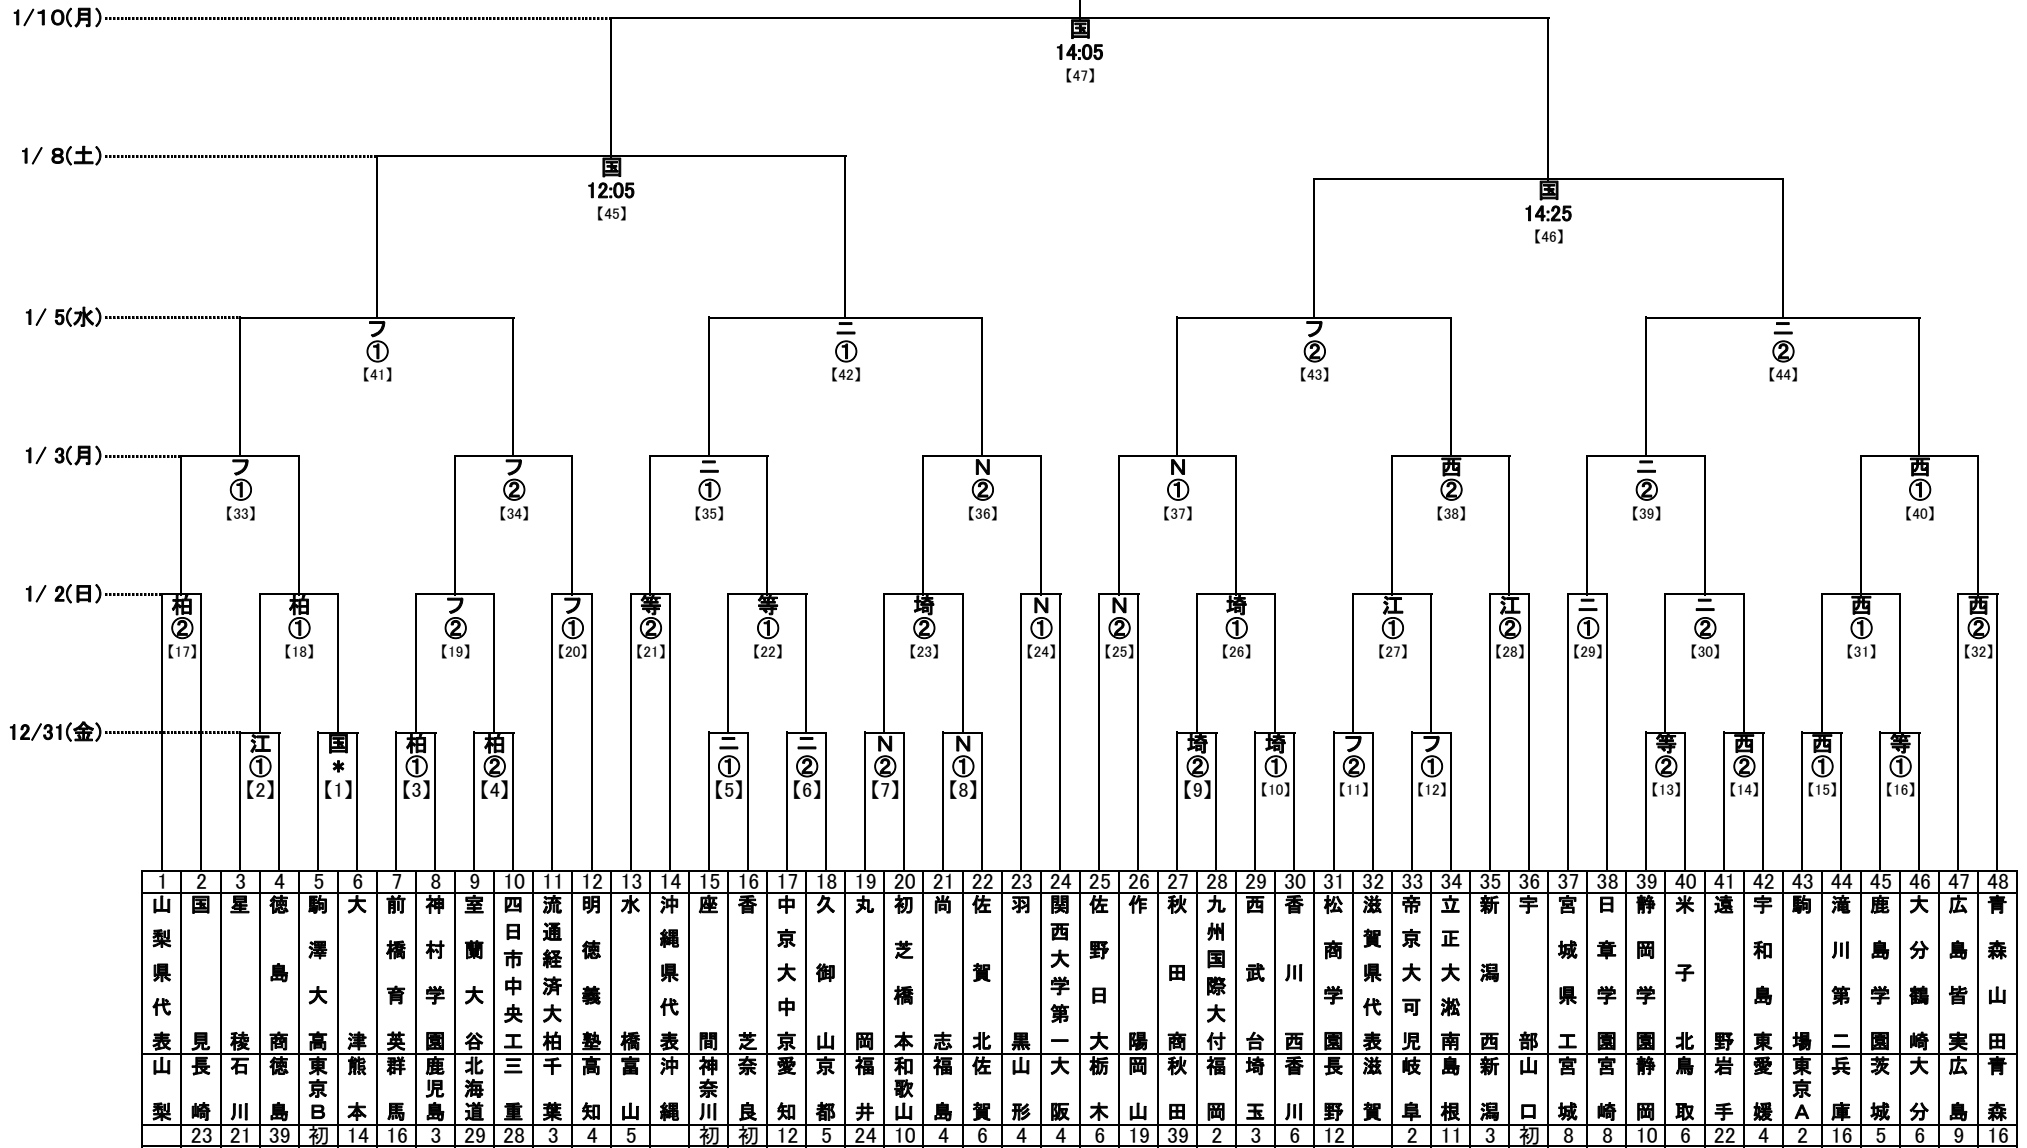

# 第89回全国高校サッカー選手権大会組合せ表

国：国立競技場 N：NACK5スタジアム大宮 ニ：ニッパツ三ツ沢球技場  
 西：西が丘サッカー場 埼：埼玉スタジアム2002 柏：柏の葉公園総合競技場  
 江：江戸川区陸上競技場 等：川崎市等々力陸上競技場 フ：フクダ電子アリーナ  
 \*：オープニングゲーム 12月30日(木) 国立競技場 13:10~  
 試合開始時間 ①：12:05~ ②：14:10~

※山梨、滋賀、沖縄の代表決定は、11月27日(日)となります。