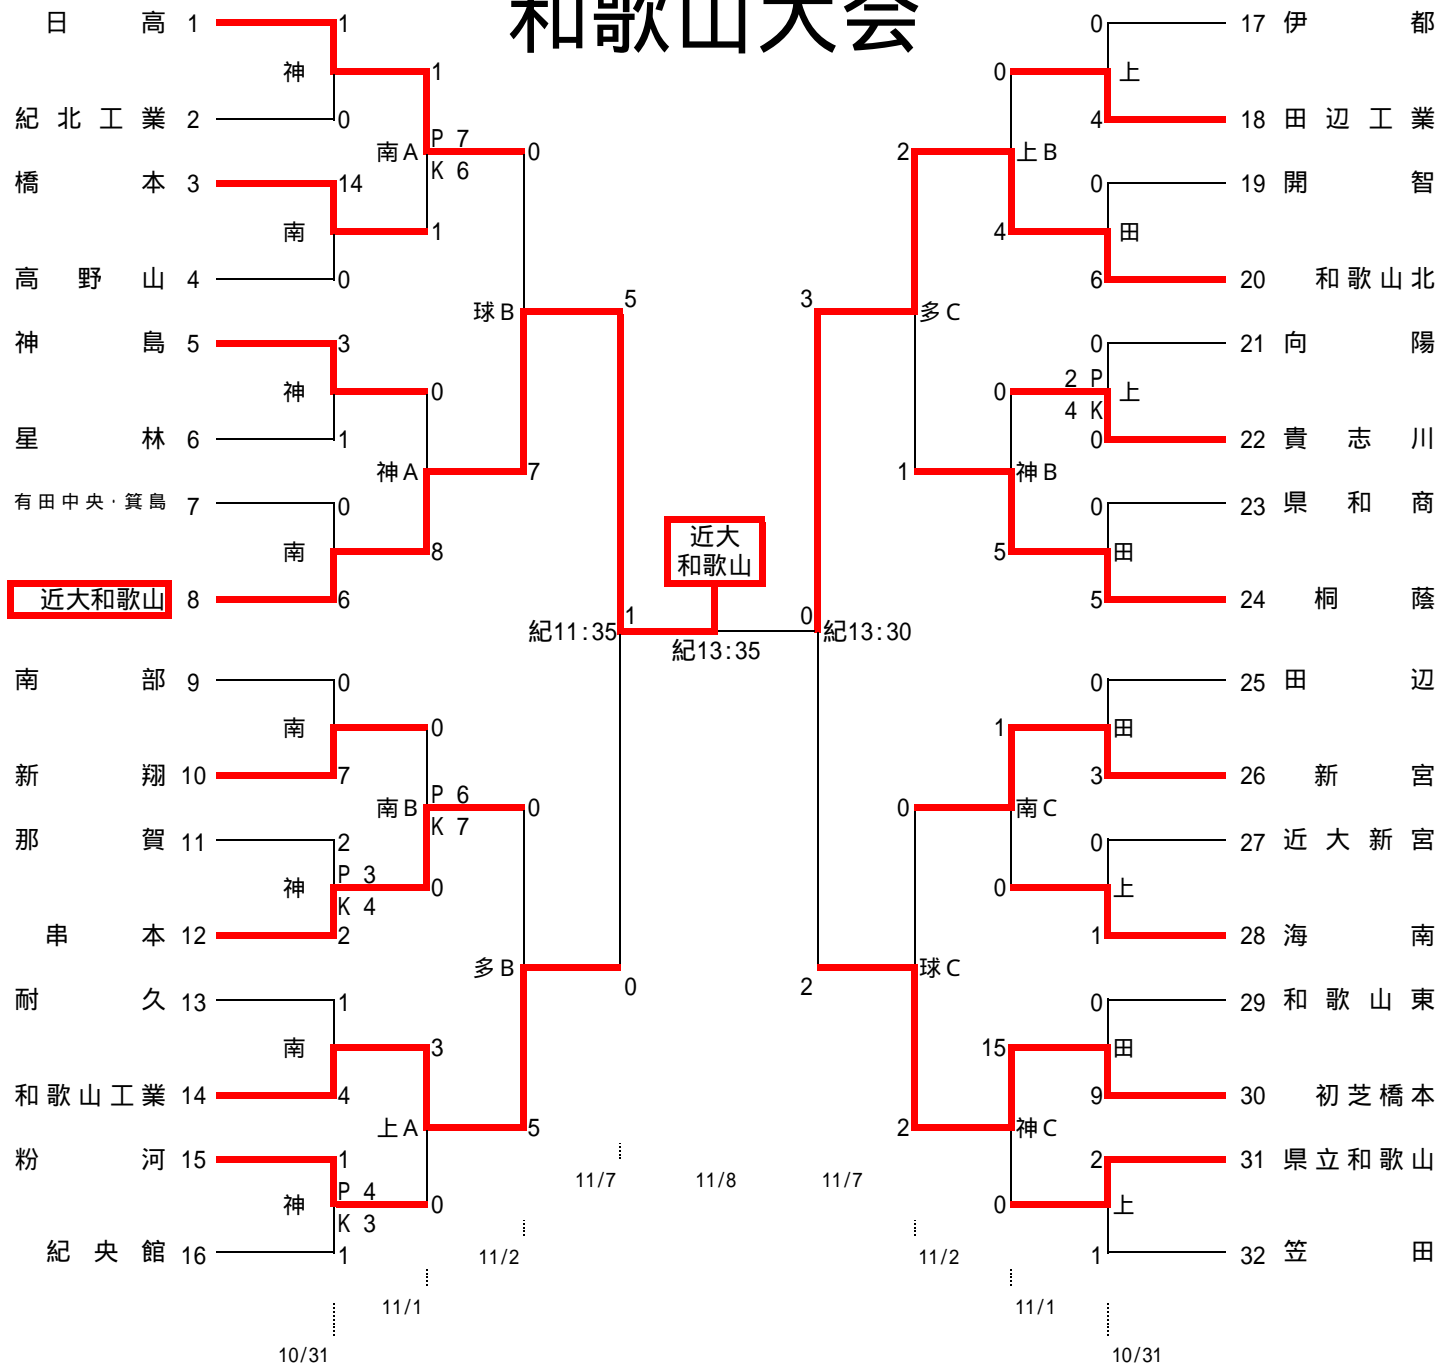

第88回全国高校サッカー選手権大会

88th ALL JAPAN HIGH SCHOOL SOCCER TOURNAMENT

和歌山大会

シード校

近大和歌山 初芝橋本 桐蔭、串本 和歌山北、紀央館、日高、新宮
 (: 高校総体ベスト4 : 高校総体ベスト8)
 有田中央・箕島は合同チームとして参加

(主催) 社団法人和歌山県サッカー協会 和歌山県高等学校体育連盟 株式会社テレビ和歌山

(会場) 1回戦~準々決勝[10/31(土)~11/2(月)]

田...田辺高校 神...神島高校 南...南部高校 上...上富田町跡¹-ピッチ-(外)

多...上富田町跡²-ピッチ-多目的グラウンド(芝) 球...上富田町跡³-ピッチ-球技場(芝)

試合開始予定時間 1回戦 9:15 11:00 12:45 14:30

2回戦・準々決勝

A) 10:00 B) 12:00 C) 14:00

準決勝、決勝[11/7(土) 8(日)]

紀...紀三井寺陸上競技場

試合開始予定時間 準決勝 11:35 13:30 決勝戦 13:35