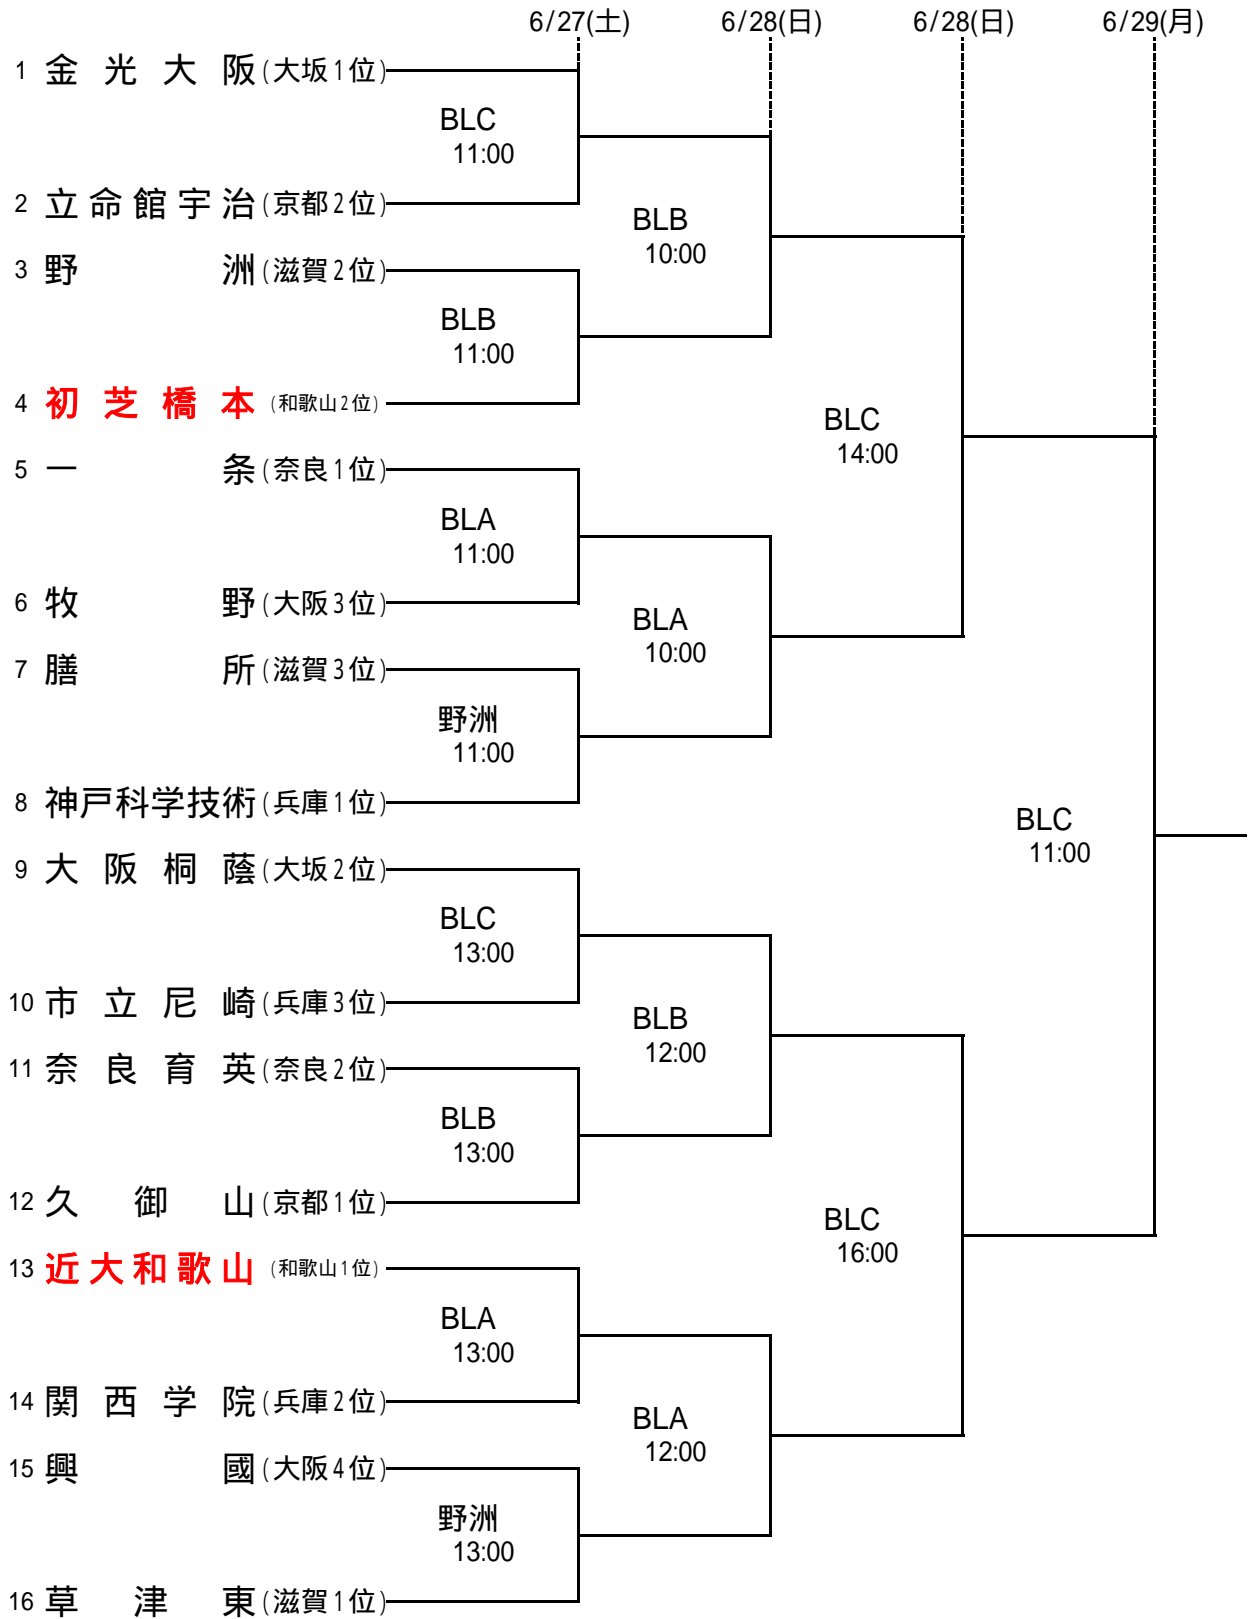

# 第62回近畿高等学校サッカー選手権大会組合せ

平成21年6月27日(土)～29日(月)  
滋賀県野洲川歴史公園サッカー場(ビッグレイク)  
滋賀県立野洲高等学校

数字は試合番号  
 BLA: 守山市野洲川歴史公園サッカー場(ビッグレイクA)  
 BLB: " (ビッグレイクB)  
 BLC: " (ビッグレイクC)  
 野洲: 滋賀県立野洲高等学校グラウンド