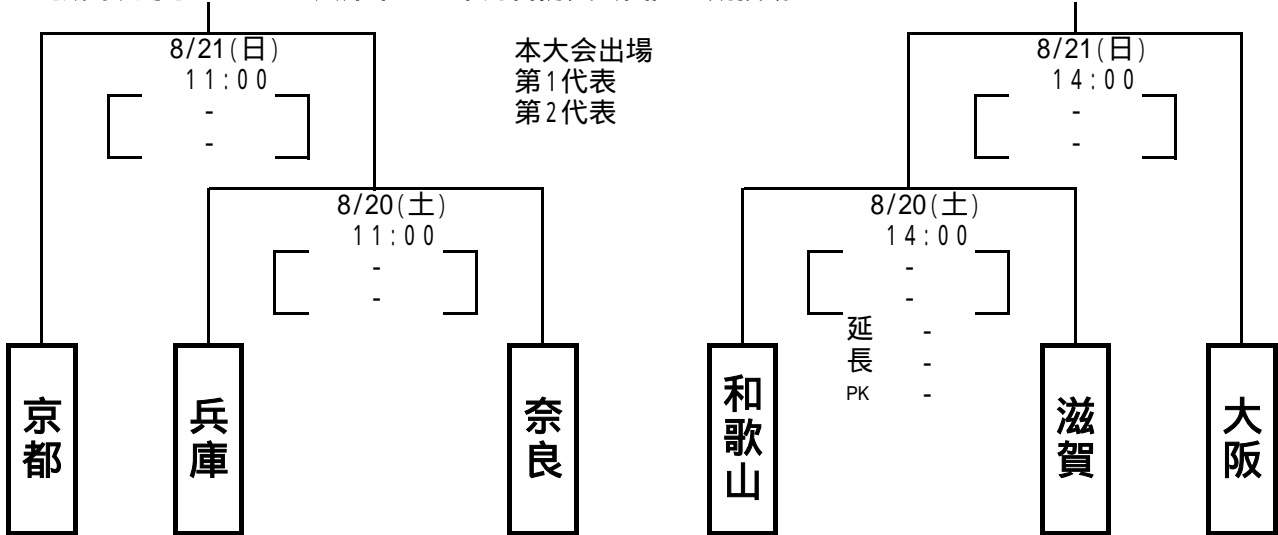

第66回国民体育大会近畿ブロック大会 競技日程・トーナメント表

【成年男子】

兵庫県立三木総合防災公園陸上競技場

大会結果

【女子】

兵庫県サッカー協会フットボールセンター(みきぼうパークひょうご)第1第2球技場

【少年男子】

兵庫県サッカー協会フットボールセンター(みきぼうパークひょうご)第1第2球技場