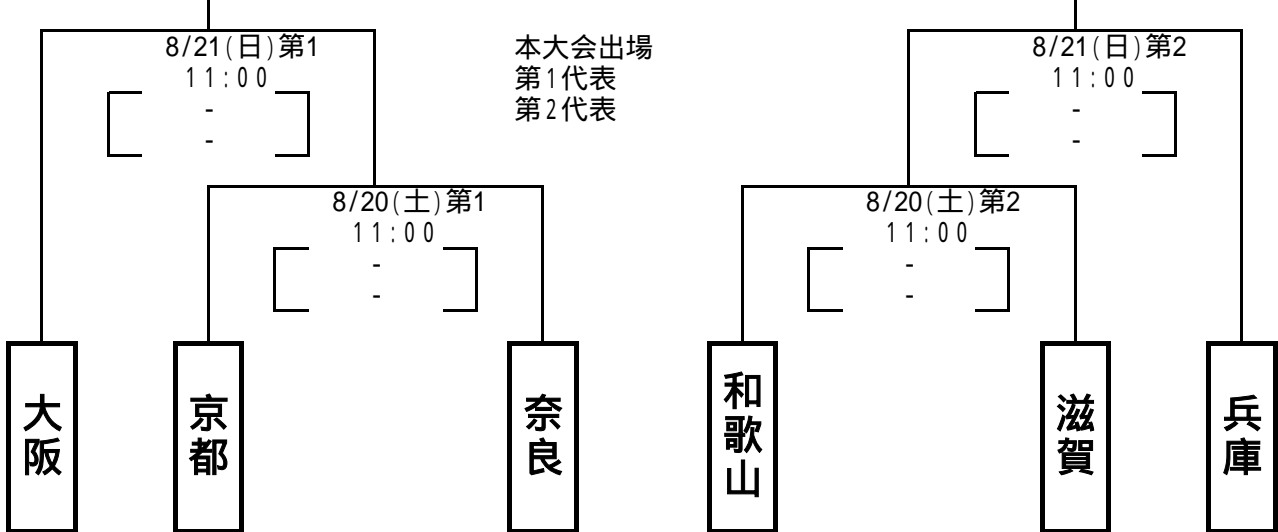

第66回国民体育大会近畿ブロック大会 競技日程・トーナメント表

【成年男子】

兵庫県立三木総合防災公園陸上競技場

大会結果

【女子】

兵庫県サッカー協会フットボールセンター(みきぼうパークひょうご)第1第2球技場

【少年男子】

兵庫県サッカー協会フットボールセンター(みきぼうパークひょうご)第1第2球技場