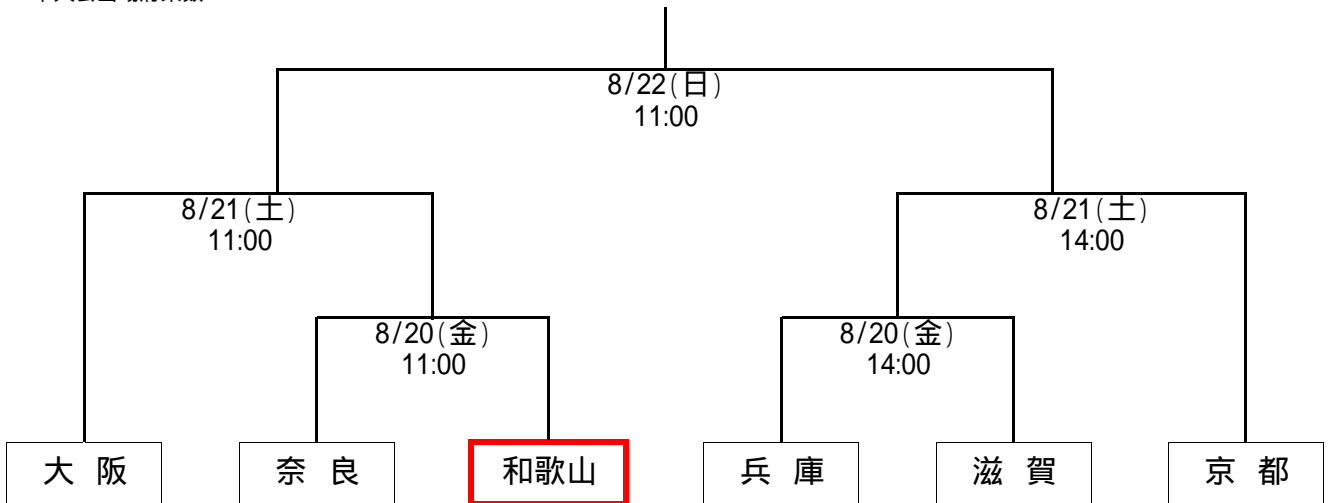

第65回 国民体育大会近畿ブロック大会サッカー競技 競技日程・トーナメント表

【成年男子】
本大会出場府県数

8/20・21 山城総合運動公園球技場B

8/22 西京極総合運動公園陸上競技場

【女子】
本大会出場府県数

8/20・21 宝が池公園球技場

8/22 西京極総合運動公園陸上競技場

【少年男子】
本大会出場府県数