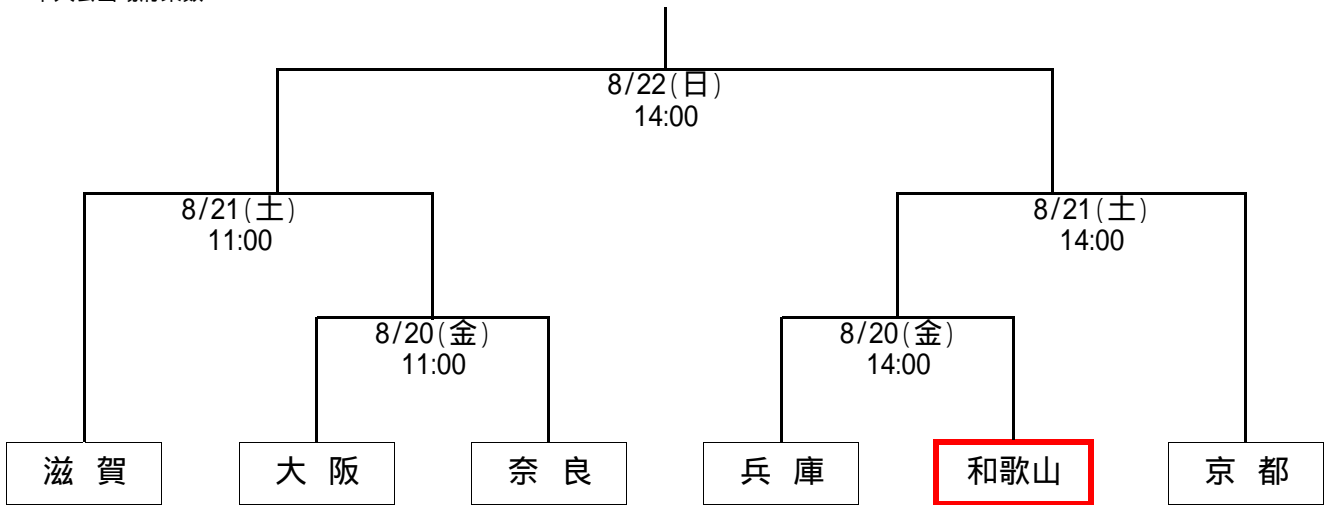

第65回 国民体育大会近畿ブロック大会サッカー競技 競技日程・トーナメント表

【成年男子】
本大会出場府県数

8/20・21 山城総合運動公園球技場B

8/22 西京極総合運動公園陸上競技場

【女子】
本大会出場府県数

8/20・21 宝が池公園球技場

8/22 西京極総合運動公園陸上競技場

【少年男子】
本大会出場府県数