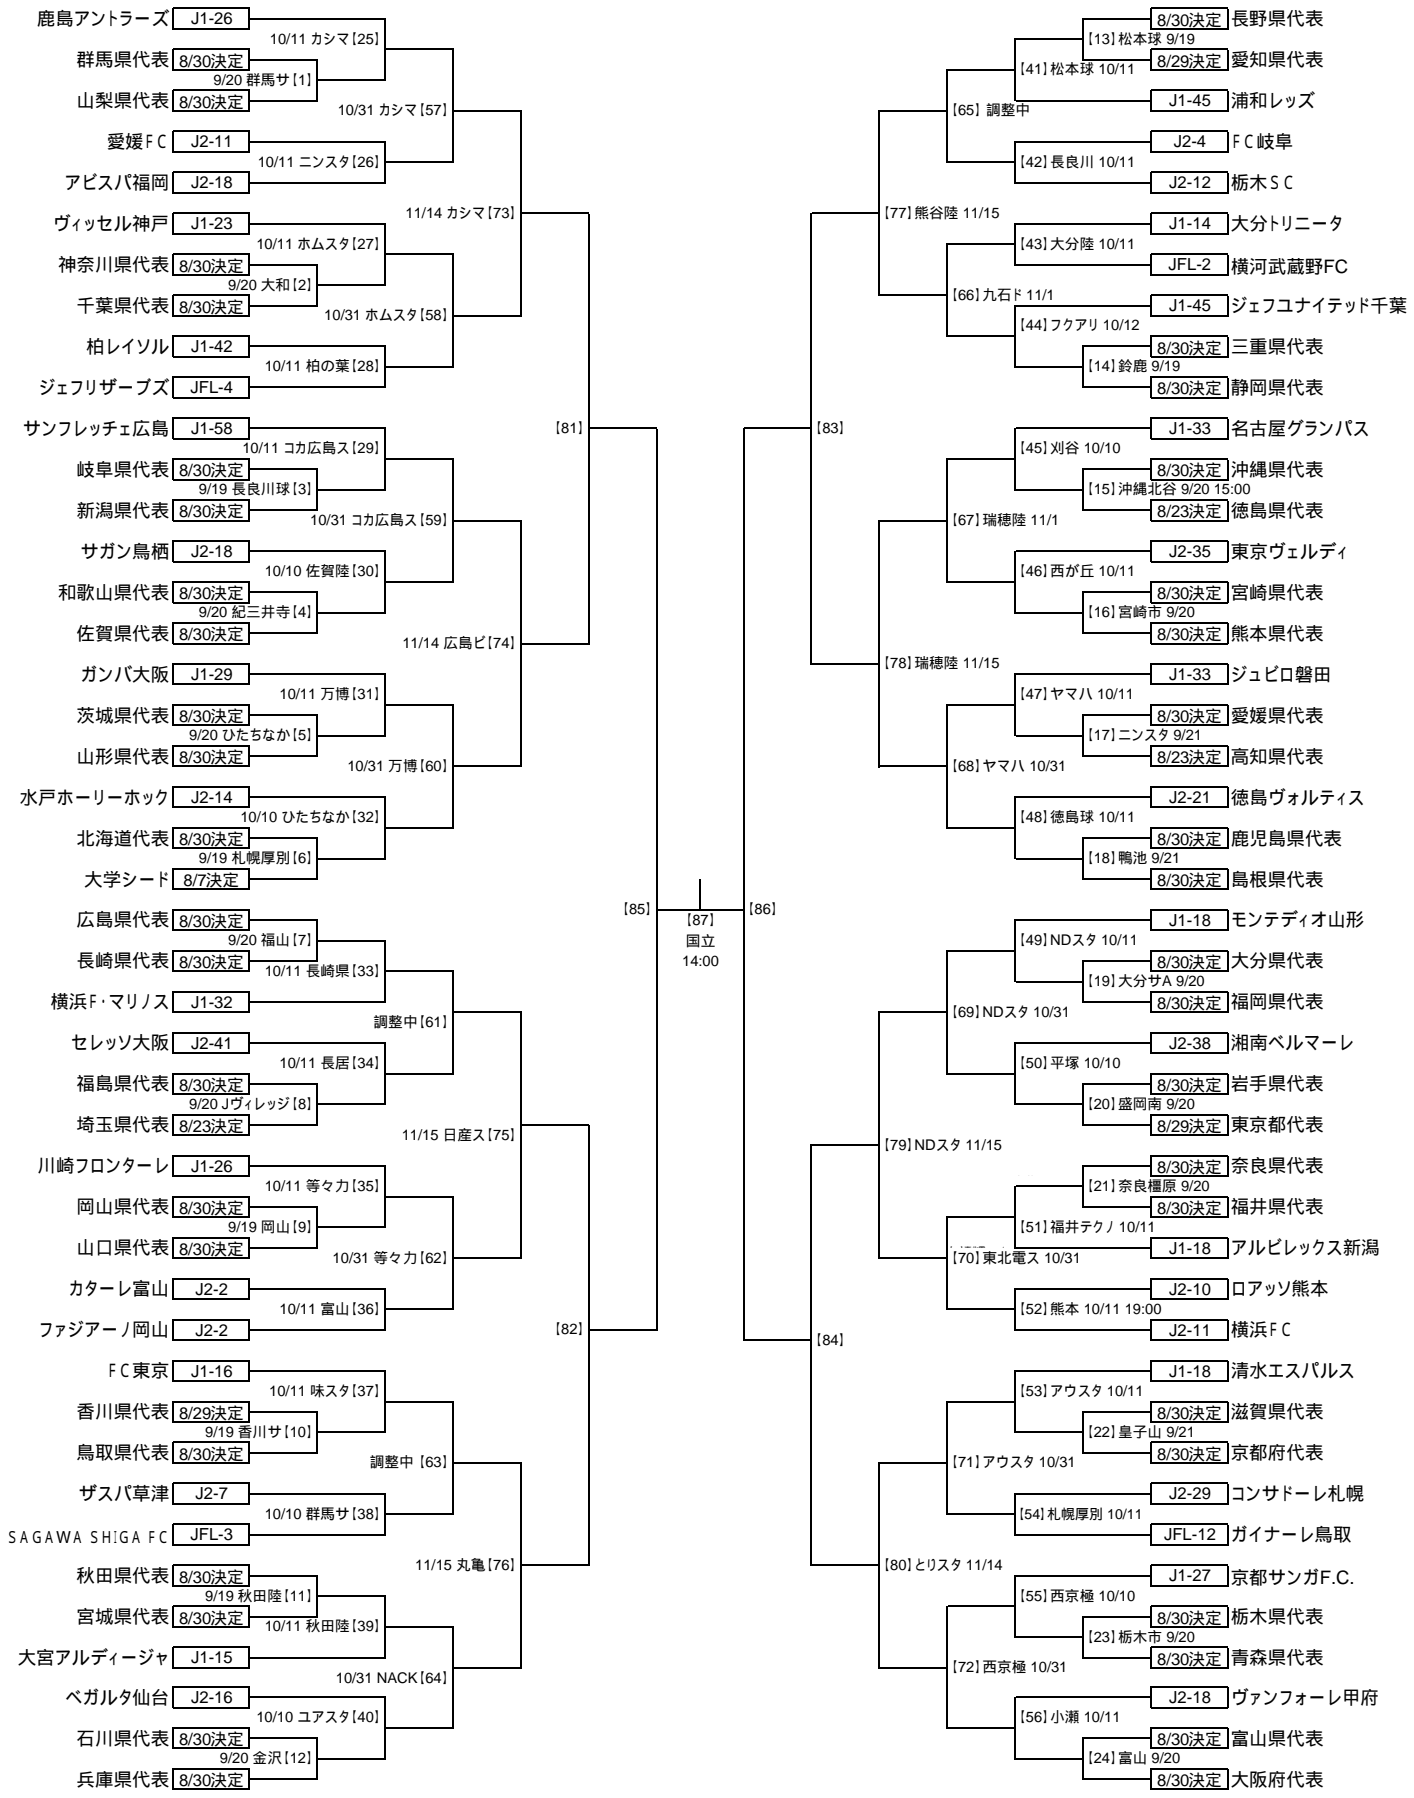

第89回天皇杯全日本サッカー選手権大会

1回戦	2回戦	3回戦	4回戦	準々決勝	準決勝	決勝	準決勝	準々決勝	4回戦	3回戦	2回戦	1回戦
9/19	10/10	10/31	11/14	12/12	12/29	1/1	12/29	12/12	11/14	10/31	10/10	9/19
9/20	10/11	11/1	11/15						11/15	11/1	10/11	9/20
	9/21	10/12									10/12	9/21

会場名の横の数字は[マッチナンバー]
 時刻の記載が無い試合は13:00キックオフ予定
 調整中の会場につきましては、後日発表いたします
 チーム名の横の数字は出場回数
 J1シードポジション: 第17節終了時の順位(7月12日決定済)
 J2シードポジション: 第27節終了時の順位(7月12日決定済)
 JFLシード: 第11回日本フットボールリーグ前期終了時の成績上位4チーム(6月28日決定済)
 大学シード: 第33回総理大臣杯全日本大学サッカートーナメント優勝チーム(8月7日決定)
 準々決勝、準決勝の会場とキックオフ時間は11月に発表します